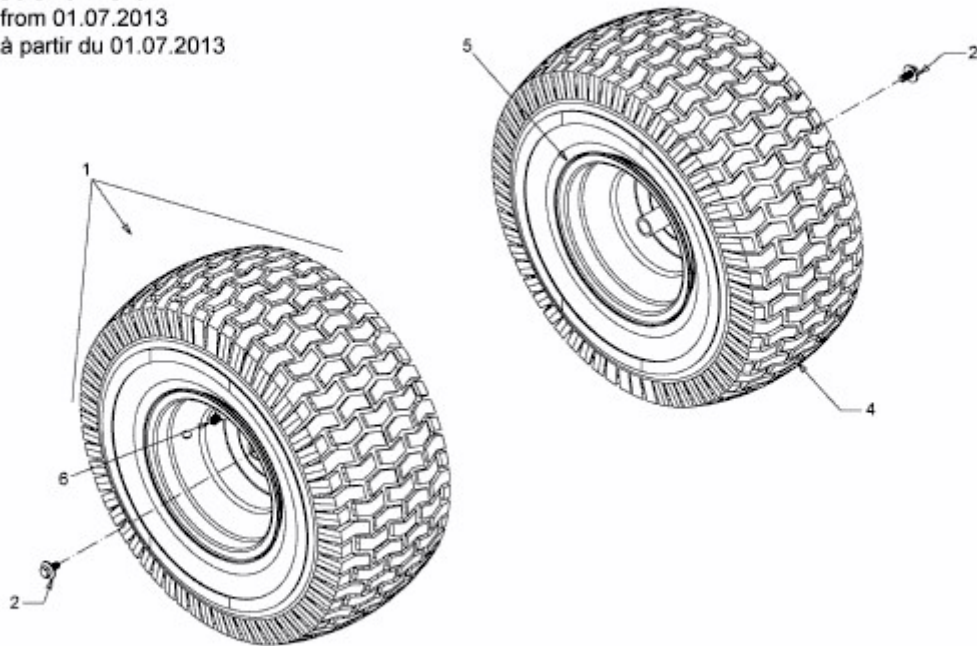

CC 1019 HG > 13BJ93AG603 (2015) > RÄDER HINTEN 20X8 AB 01.07.2013

ab 01.07.2013
from 01.07.2013
à partir du 01.07.2013

E3-03793B-01