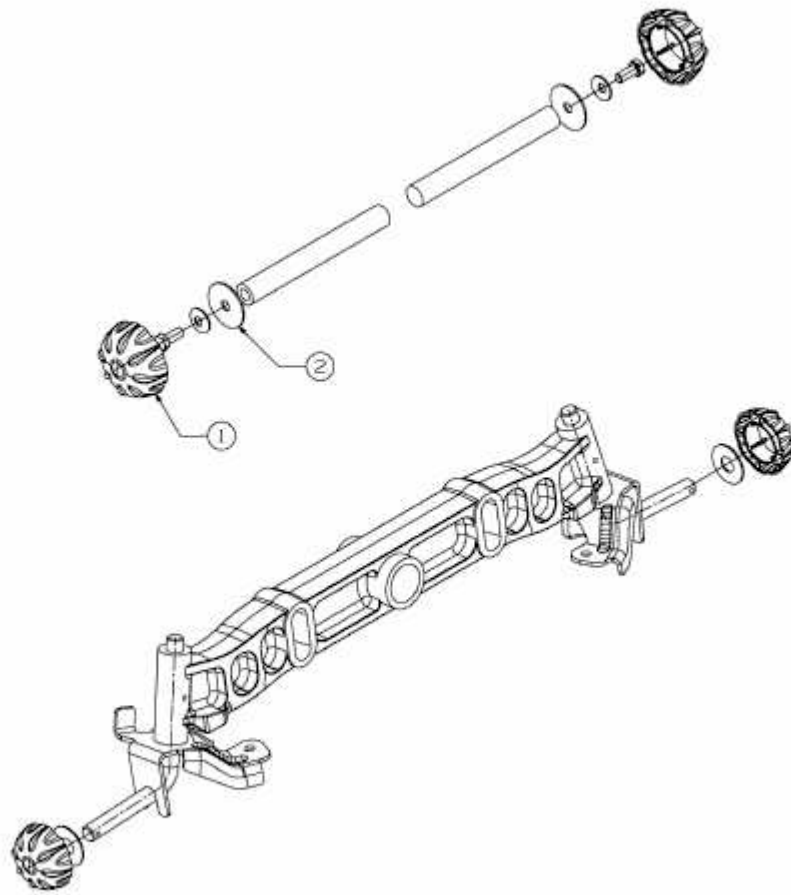

24/107 H > 13BI793G686 (2012) > RADKAPPEN

E3-06630A-01