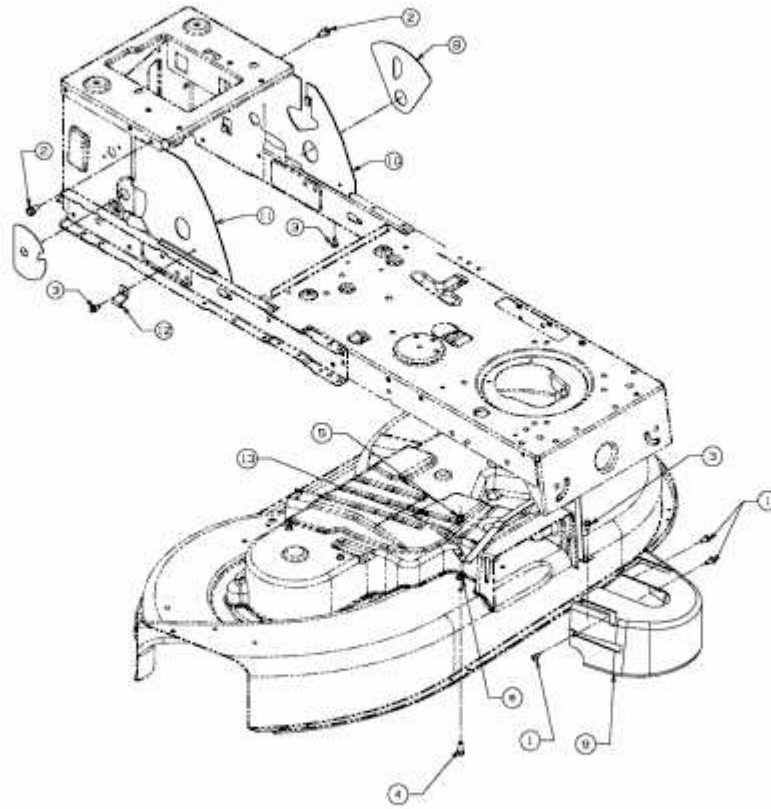

24/107 H > 13BI793G686 (2011) > ABDECKUNGEN MÄHWERK G (42"/107CM)

E3-03853C-01