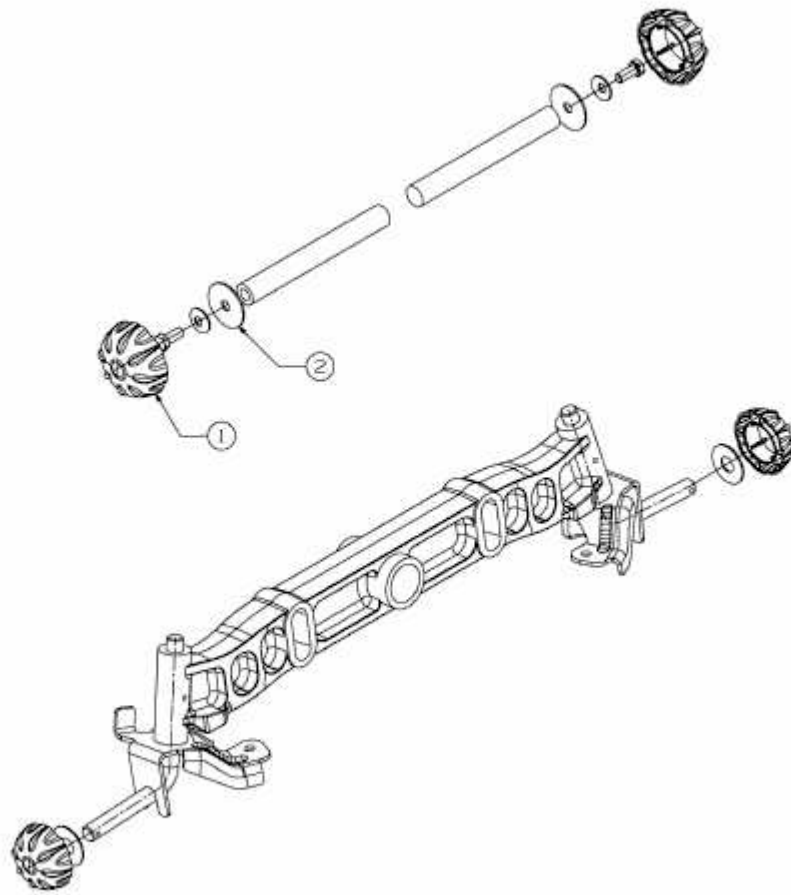

24/107 H > 13BI793G686 (2011) > RADKAPPEN

E3-06630A-01