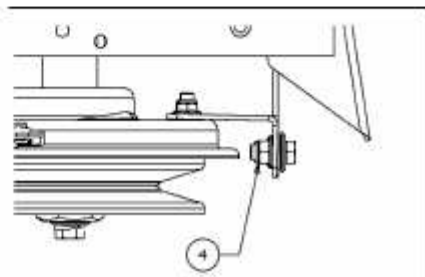

J 5240 K > 13BI51YJ643 (2010) > MOTORKEILRIEMENSCHLEIBE

E3-05296A-01