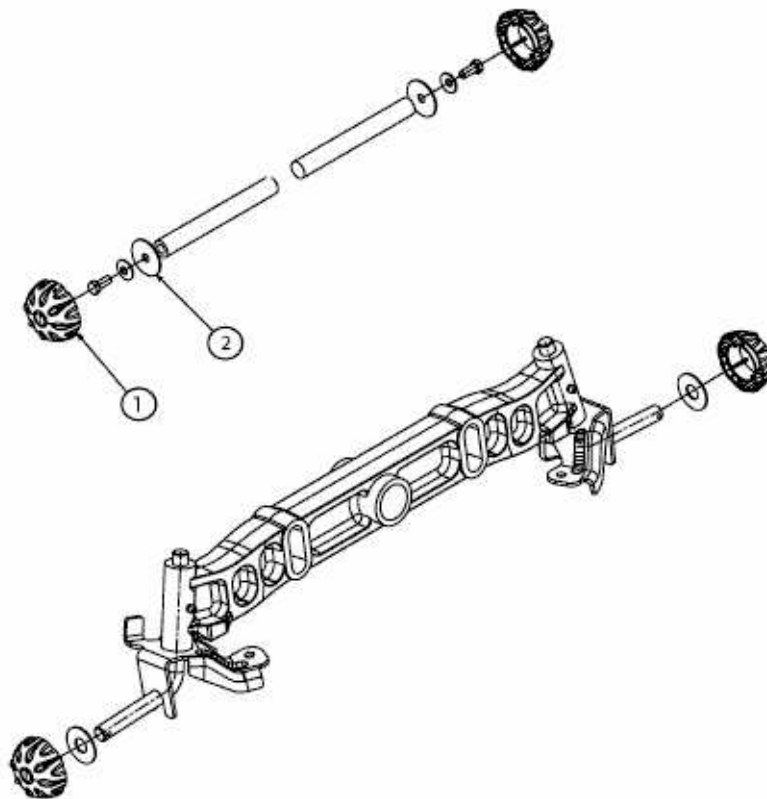

J 5240 K > 13BI51YJ443 (2010) > RADKAPPEN

E3-02001A-01