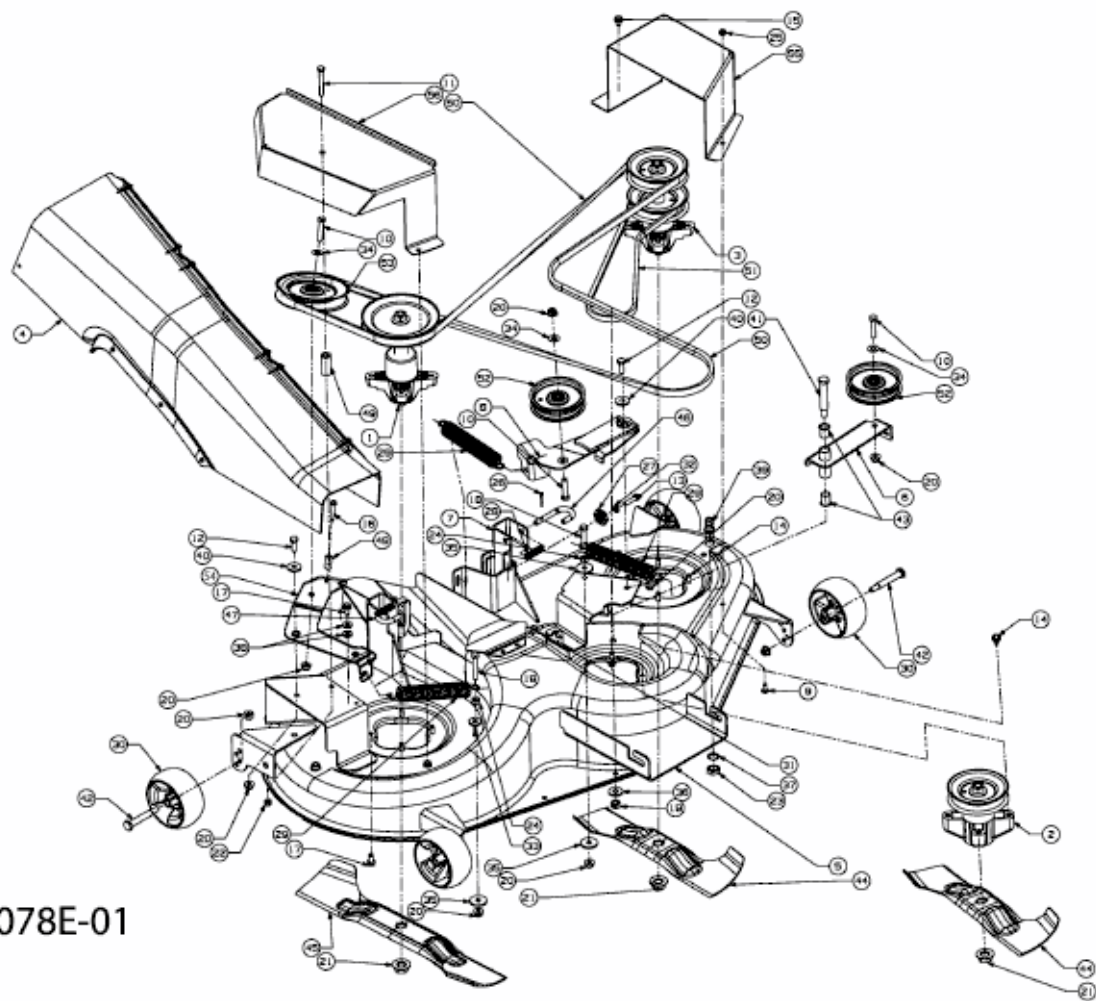

J 5240 K > 13BI51YJ443 (2010) > MÄHWERK J (48"/122CM)

E3-02078E-01