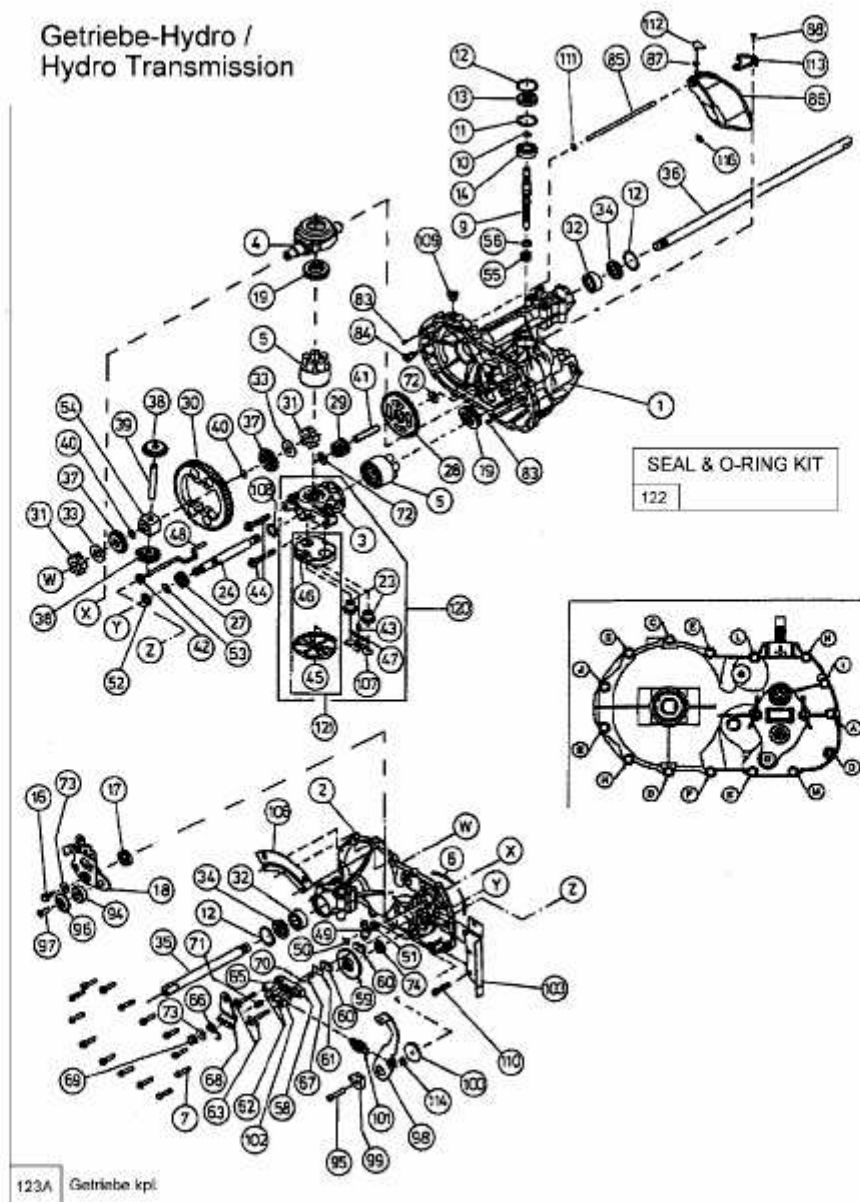

Getriebe-Hydro /
Hydro Transmission

123A Getriebe kpl.

E3-01407B-01