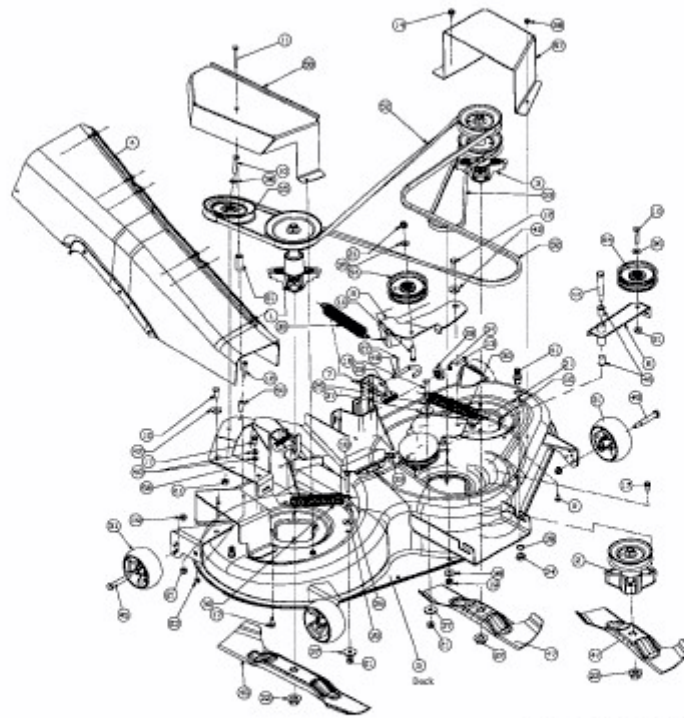

CC 1025 RD-J > 13BI51CJ603 (2008) > MÄHWERK J (48"/122CM)

E3-02078D-01