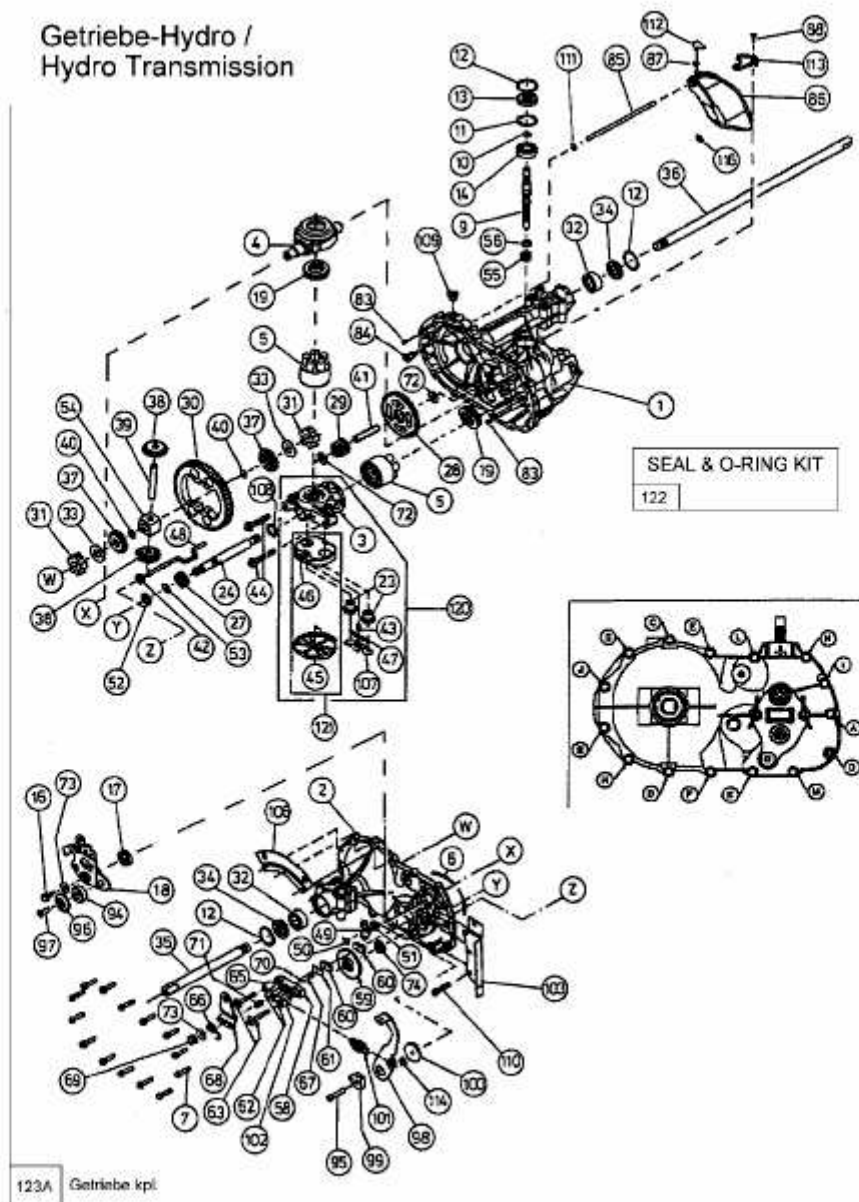

Getriebe-Hydro /
Hydro Transmission

123A Getriebe kpl.

E3-01407B-01