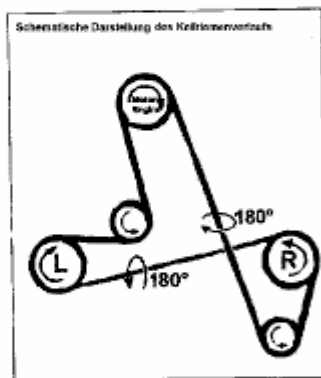

VISION Baureihe mit 92cm/36" Heckauswurf-Mähwerk

Stärkerer Keilriemen und neuer Spannarm;

Kit 753-04933

E3-02072A-02