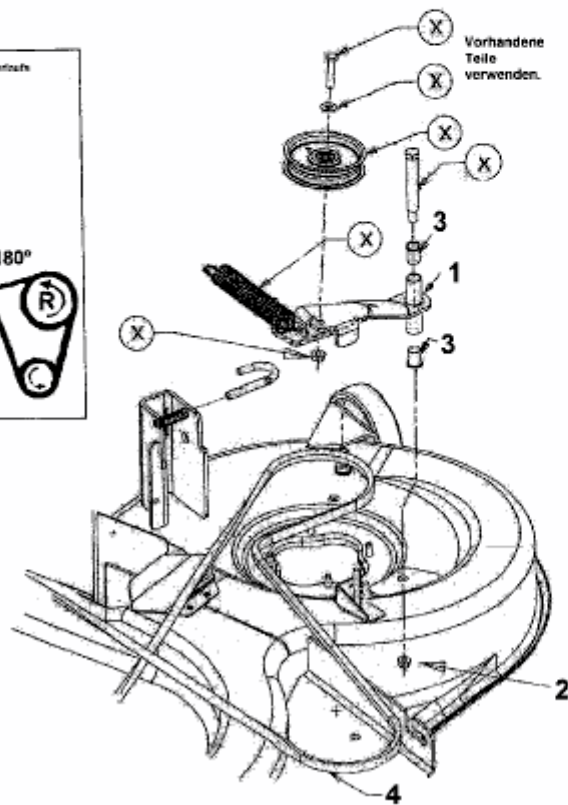

VISION Baureihe mit 92cm/36" Heckauswurf-Mähwerk

Stärkerer Keilriemen und neuer Spannarm;

Kit 753-04933

E3-02072A-02