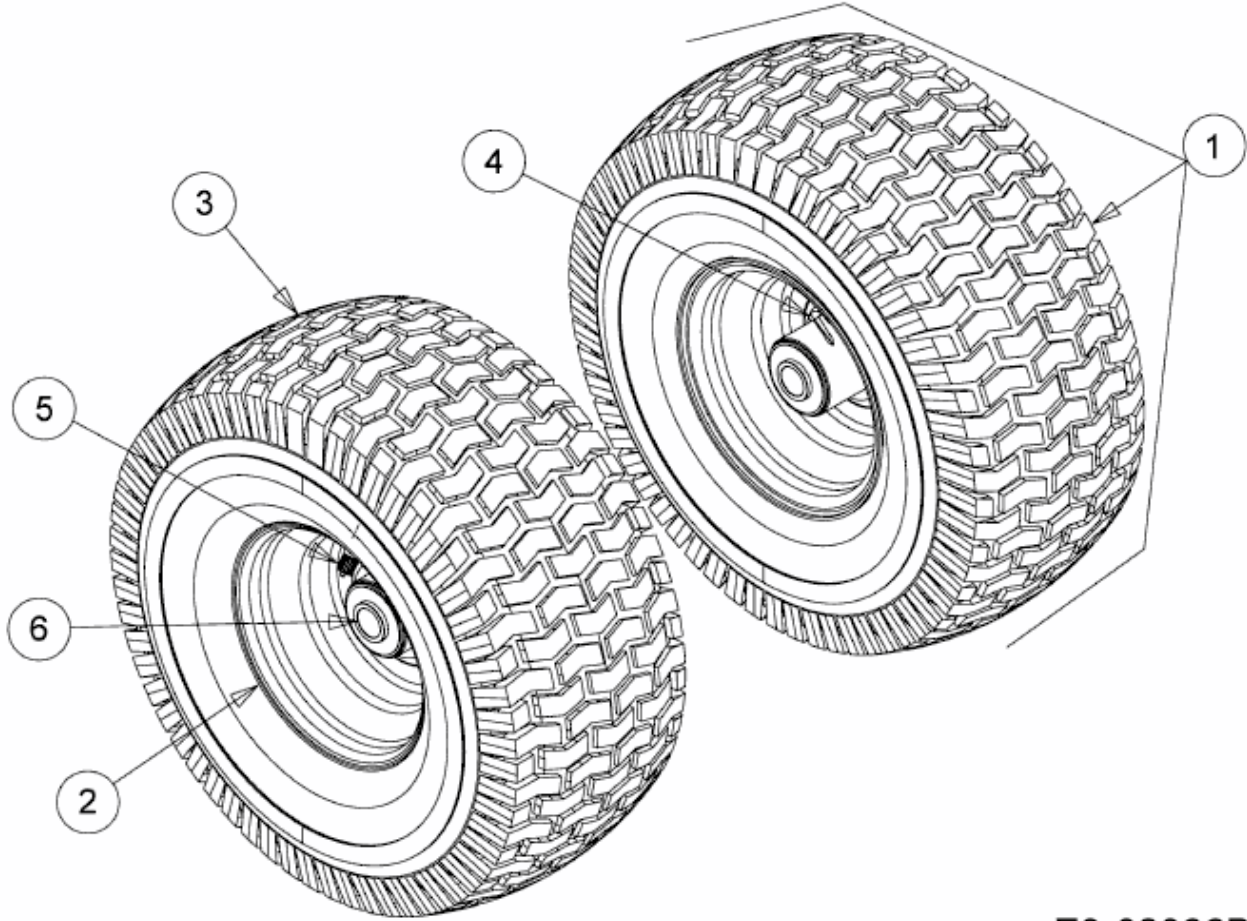

GLX 105 RALK > 13BI506N690 (2007) > RÄDER VORNE 15X6

E3-02086B-01