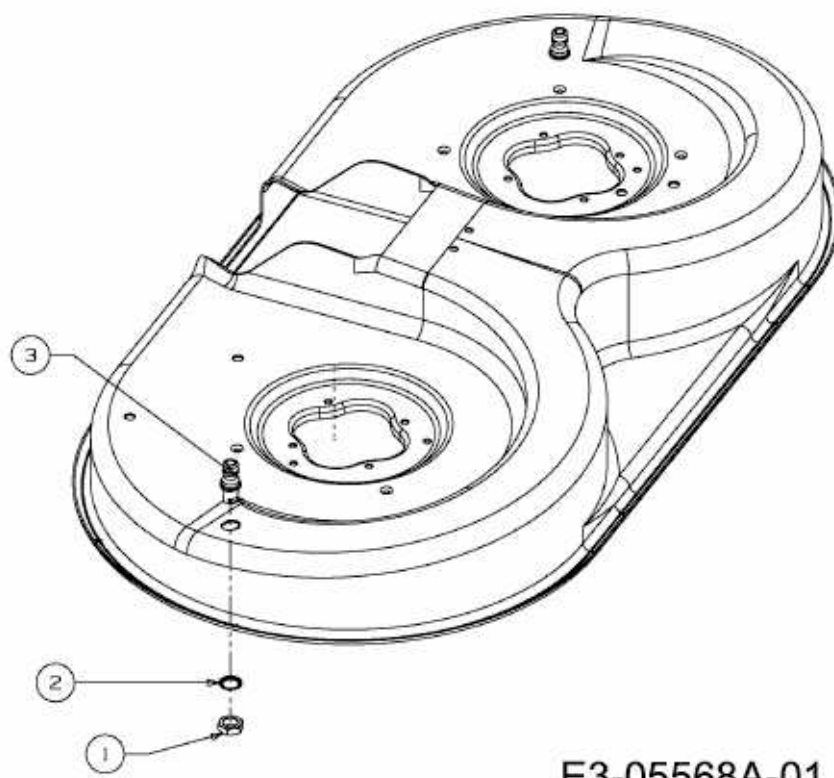

TE 7130 > 13BH77YE643 (2011) > WASCHDÜSE

E3-05568A-01