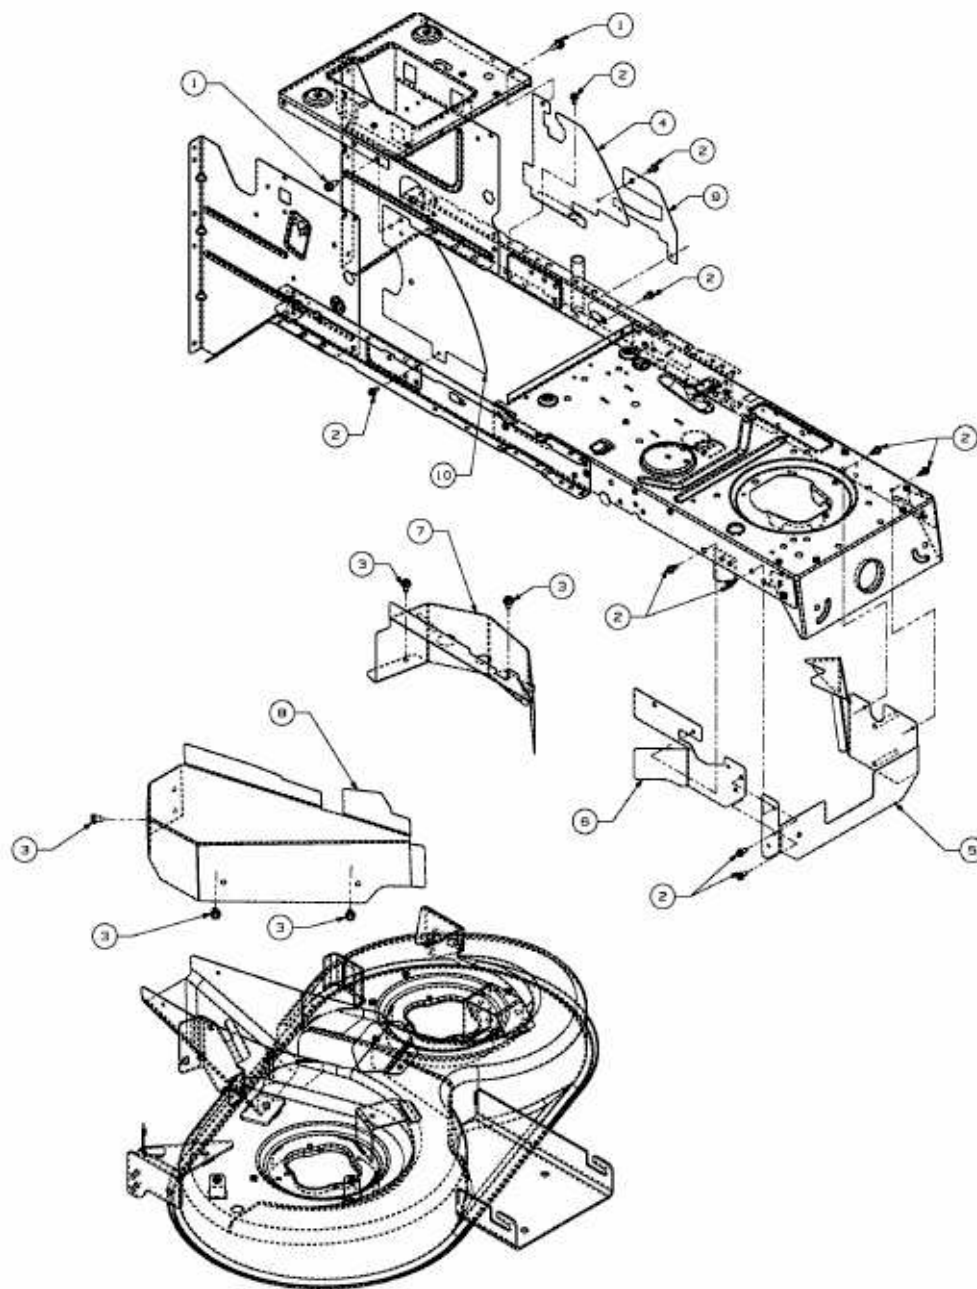

TE 7130 > 13BH77YE643 (2011) > KEILRIEMENSCHUTZ MÄHWERK E (36"/92CM)

E3-04001D-01