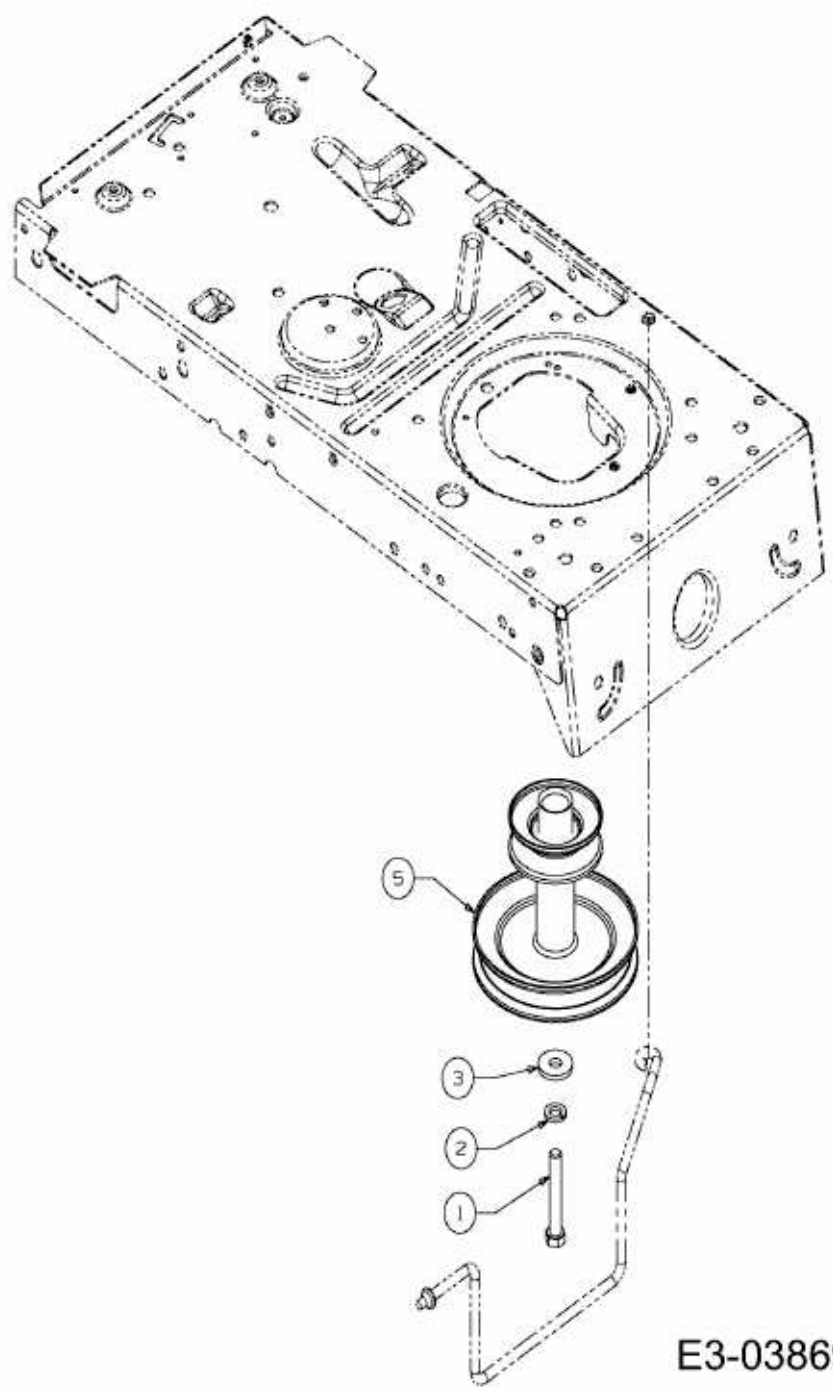

TE 7130 > 13BH77YE643 (2011) > MOTORKEILRIEMENSCHLEIBE

E3-03869A-01