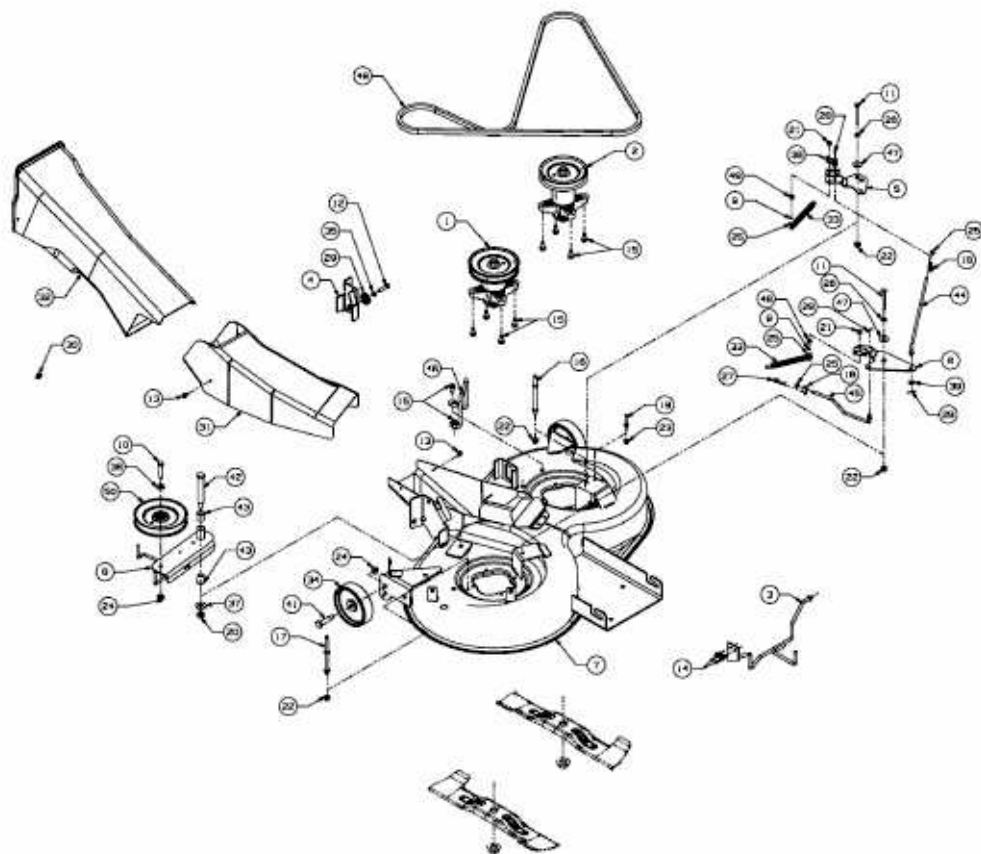

TE 7130 > 13BH77YE643 (2011) > MÄHWERK E (36"/92CM)

E3-03891E-01