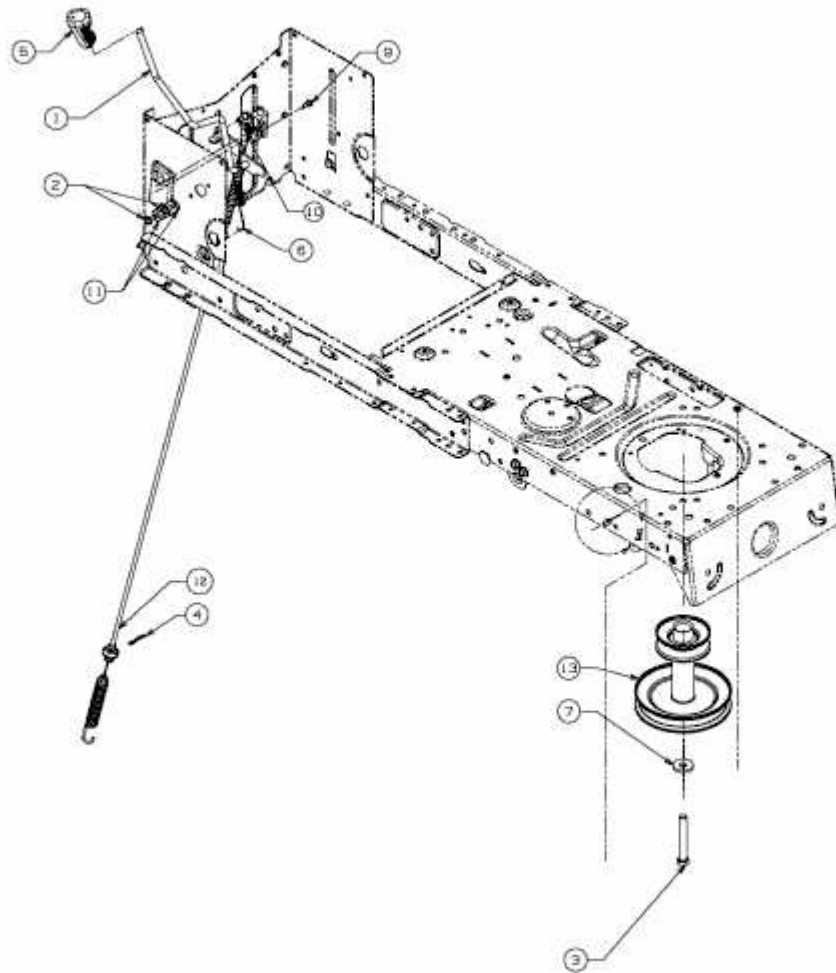

RT 135-96 S > 13BH77TF694 (2014) > MÄHWERKSEINSCHALTUNG, MOTORKEILRIEMENSCHIBE
NUR FÜR SERIENNUMMER MIT ...B...

nur für Seriennummer mit ...B...
for serial number with ...B... only
seulement pour numéro de série ...B...

E3-08483B-02