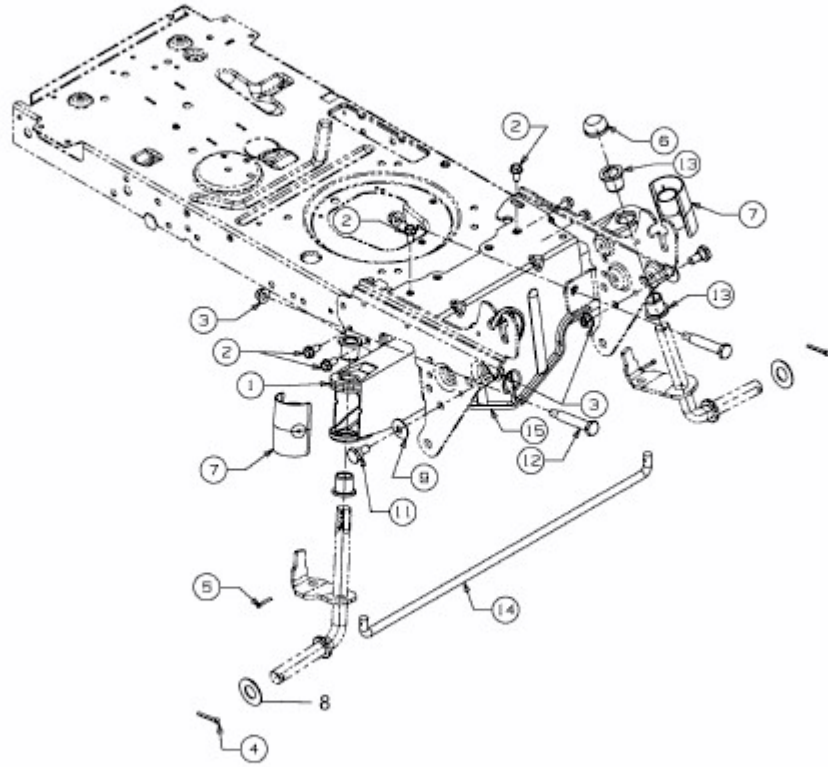

STORM 97/13 T > 13BH77KF637 (2013) > VORDERACHSE

E3-04363B-01