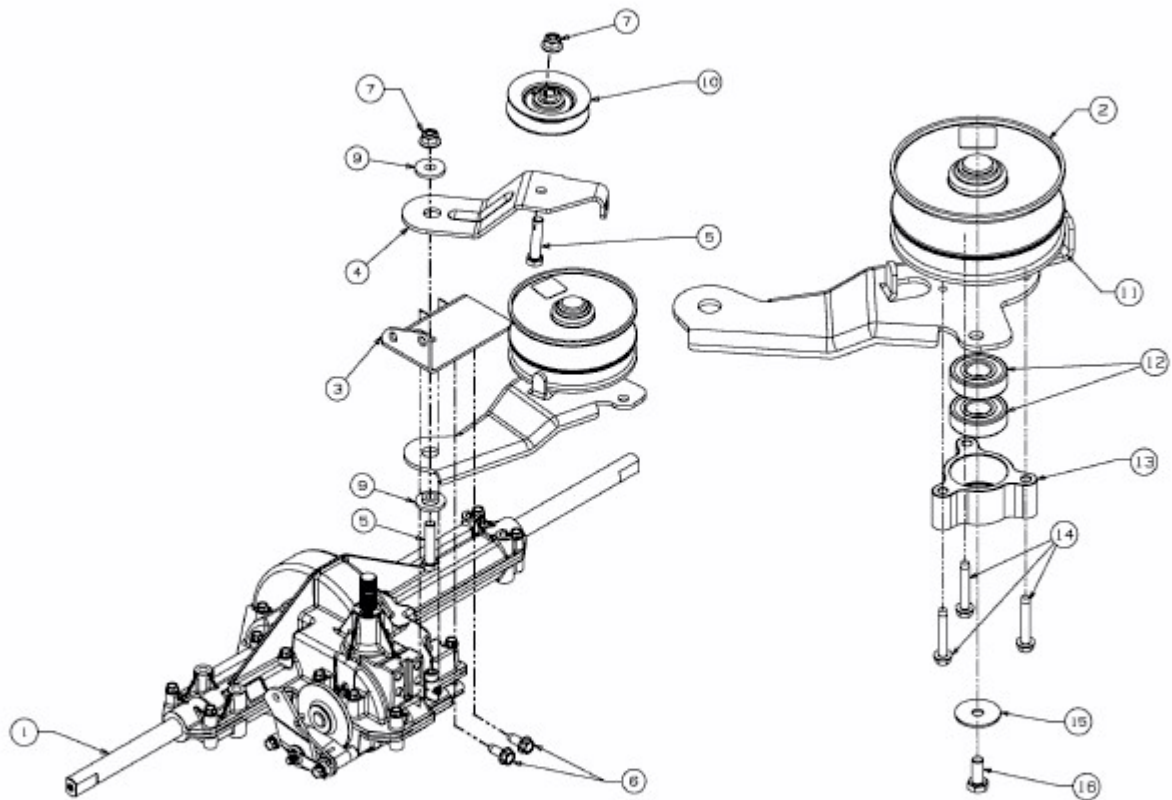

STORM 97/13 T > 13BH77KF637 (2013) > GETRIEBE, VARIATOR

E3-06545B-02