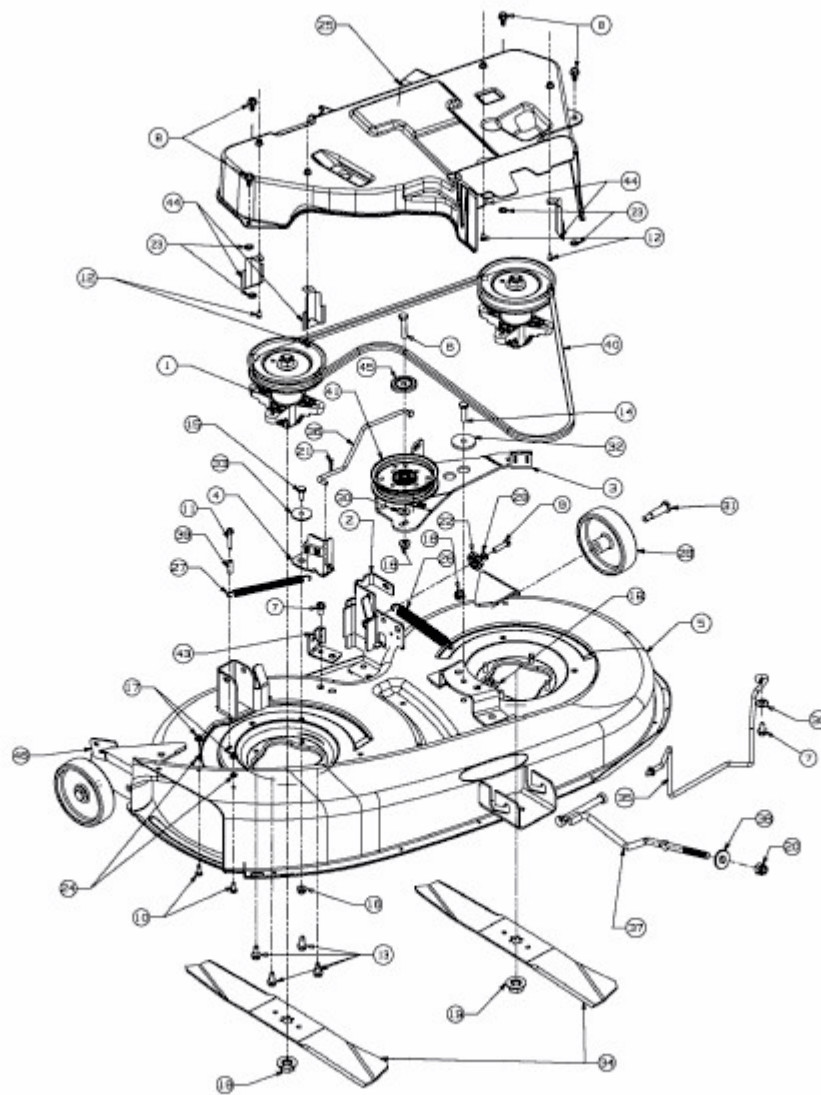

STORM 97/13 T > 13BH77KF637 (2013) > MÄHWERK F (38"/96CM)

E3-02763E-01