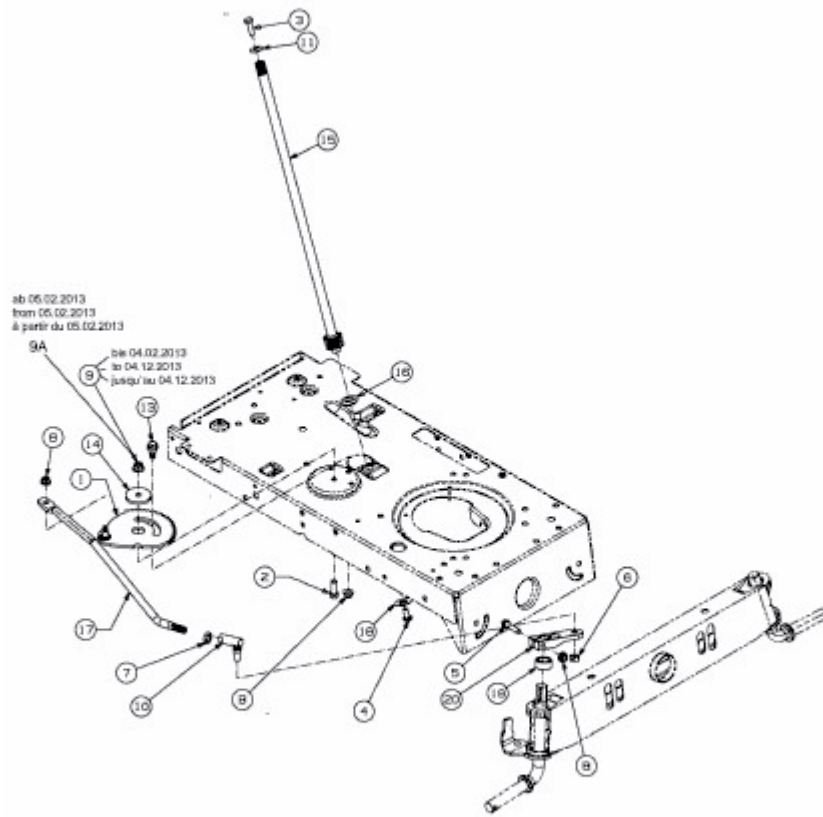

STORM 97/13 T > 13BH77KF637 (2013) > LENKUNG

E3-02700D-01