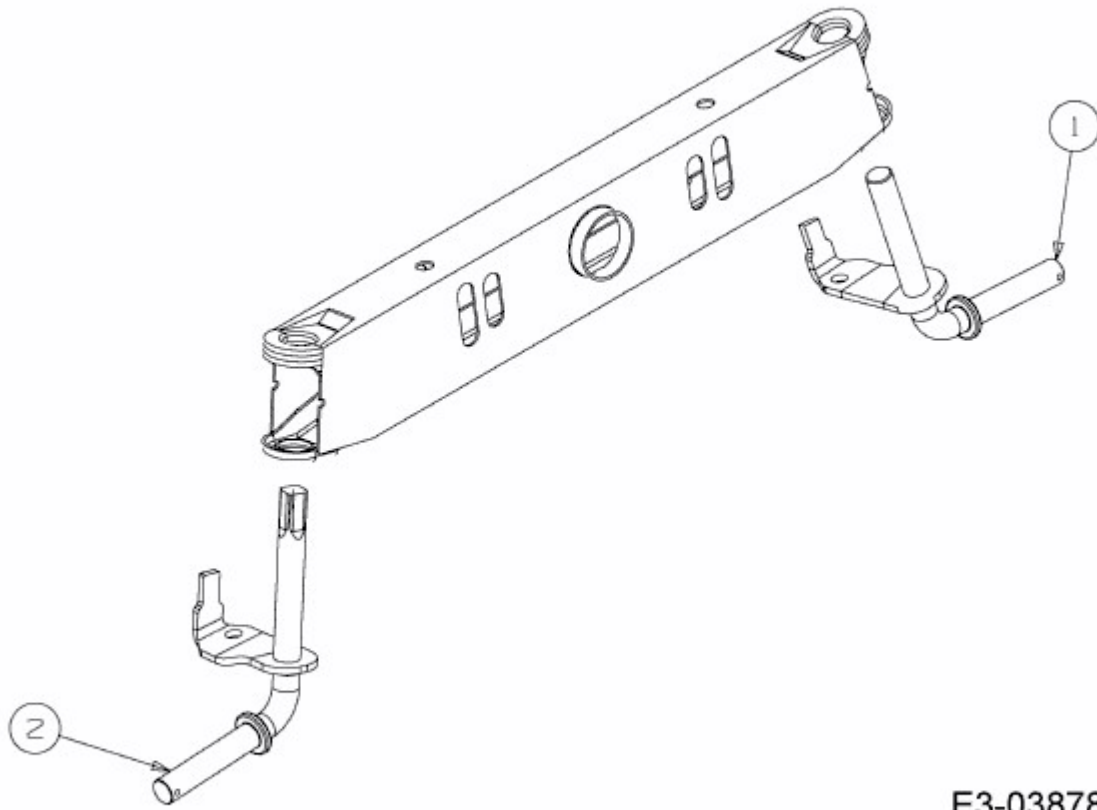

STORM 97/13 T > 13BH77KF637 (2013) > ACHSSCHENKEL

E3-03878B-01