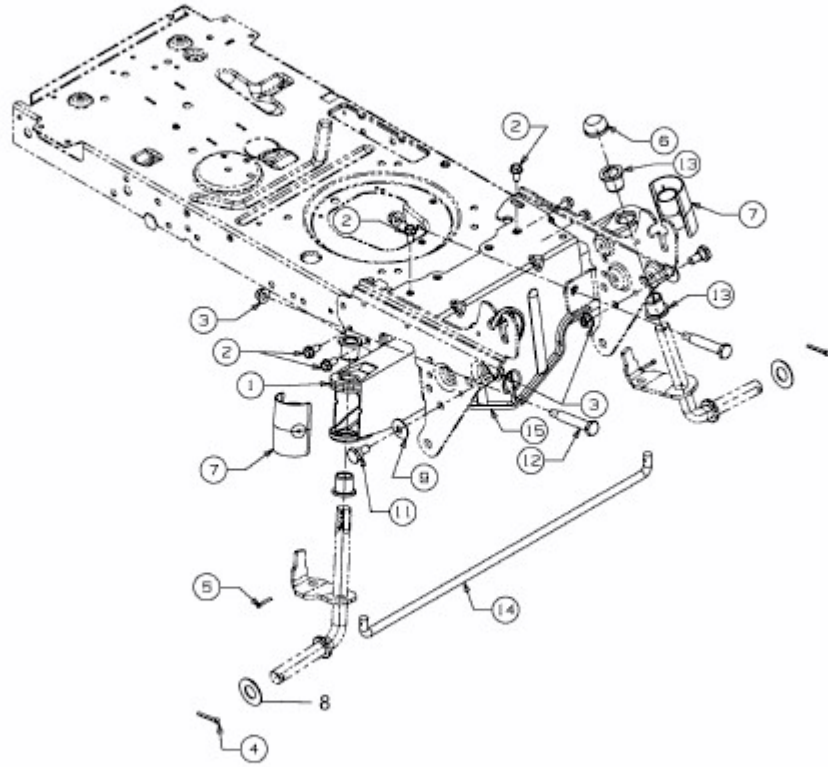

STORM 97/13 T > 13BH77KF637 (2012) > VORDERACHSE

E3-04363B-01