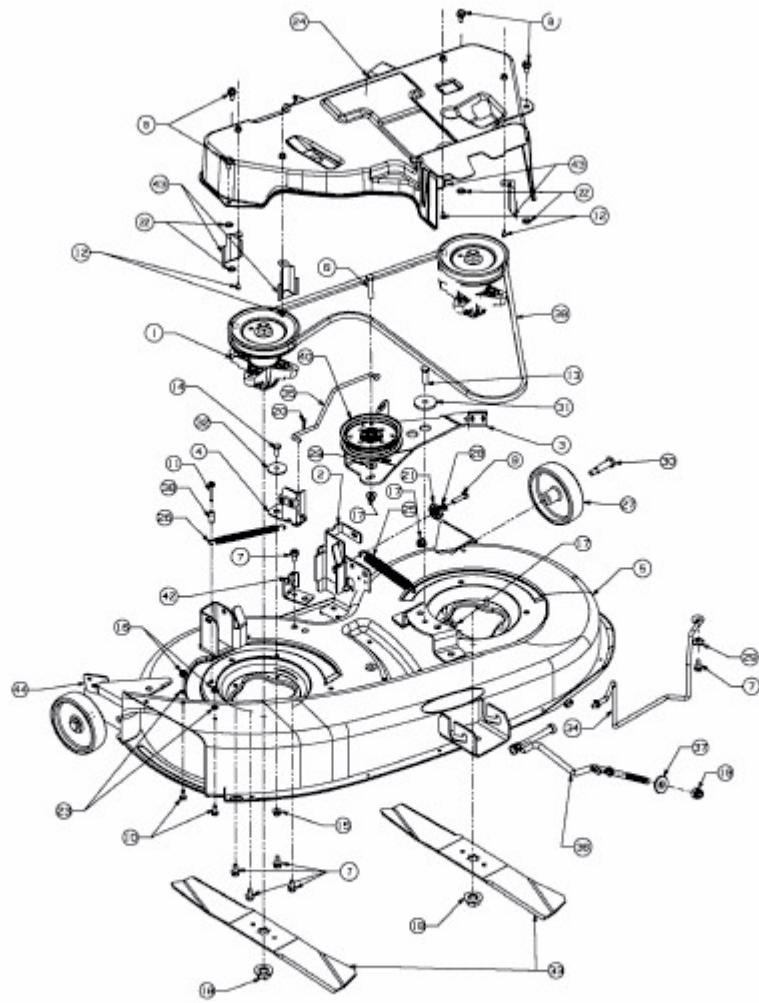

STORM 97/13 T > 13BH77KF637 (2012) > MÄHWERK F (38"/96CM)

E3-02763D-01