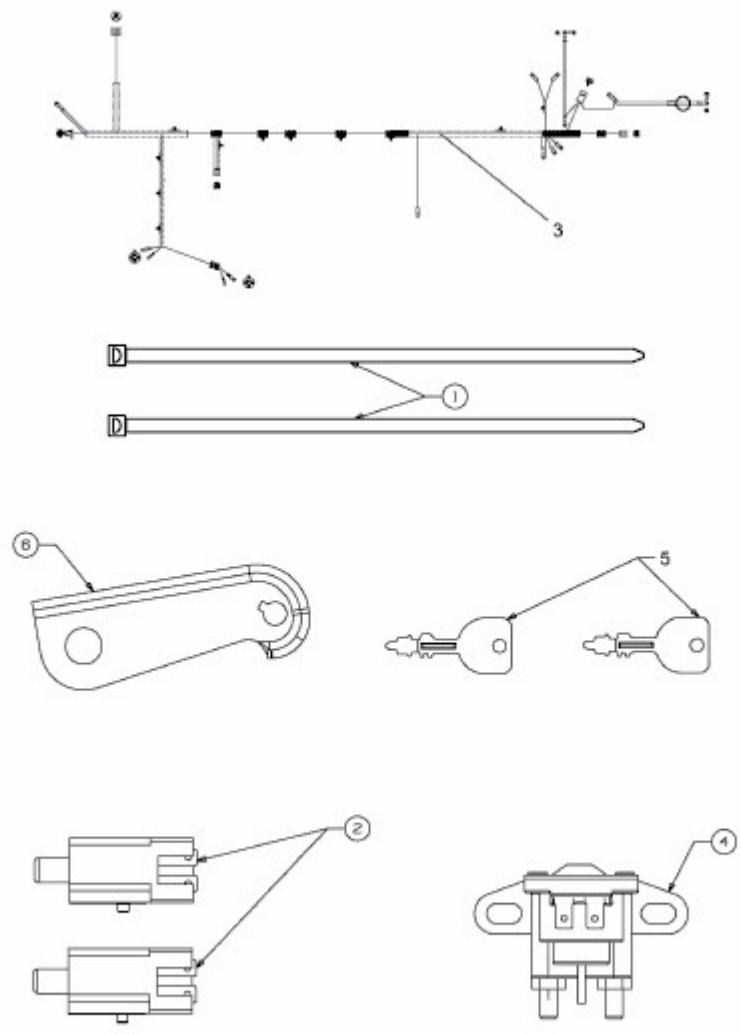

STORM 97/13 T > 13BH77KF637 (2012) > ELEKTROTEILE

E3-02735F-01