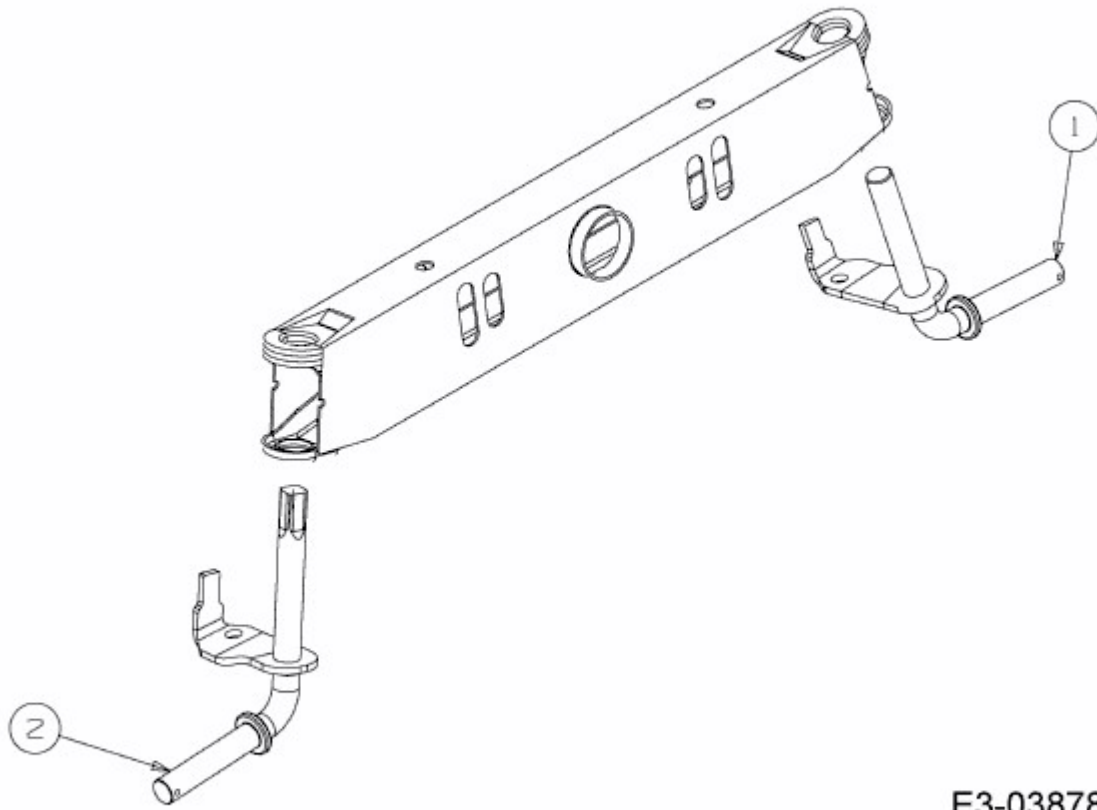

STORM 97/13 T > 13BH77KF637 (2012) > ACHSSCHENKEL

E3-03878B-01