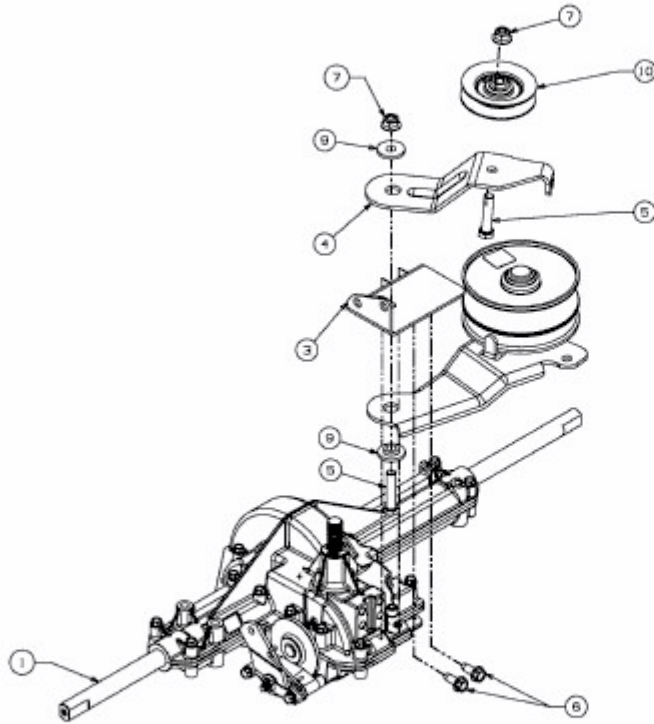

STORM 97/13 T > 13BH77KF637 (2011) > GETRIEBE, VARIATOR

E3-06545A-02