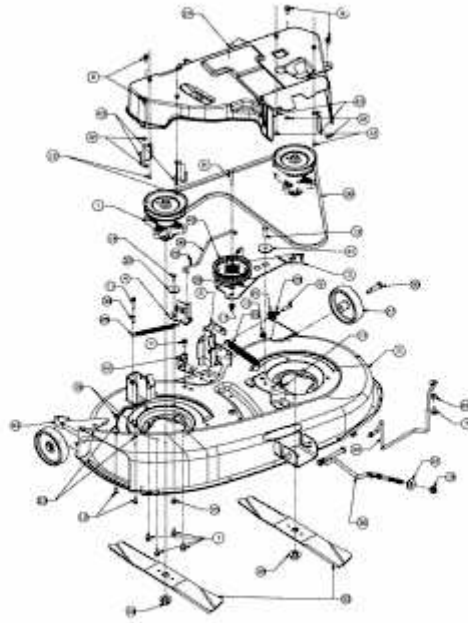

B 125/96 T > 13BH768F683 (2012) > MÄHWERK F (38"/96CM)

E3-02763D-01