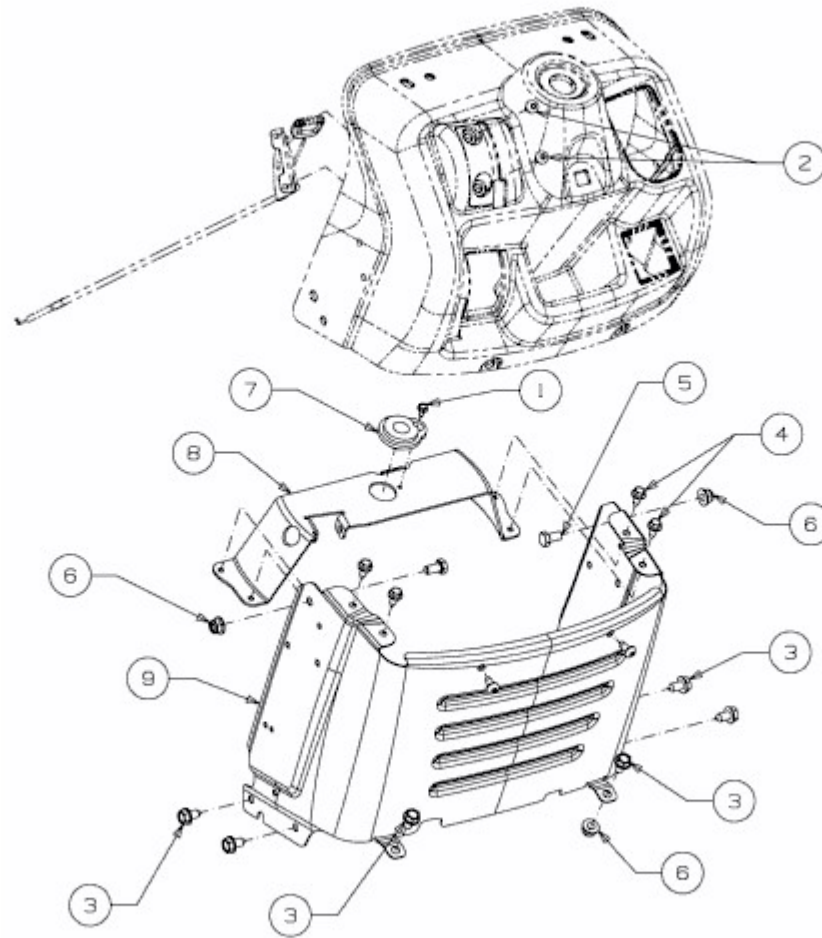

STORM 95/11,5 T > 13BH768F637 (2013) > ARMATURENBRETT UNTERTEIL

E3-07428A-01