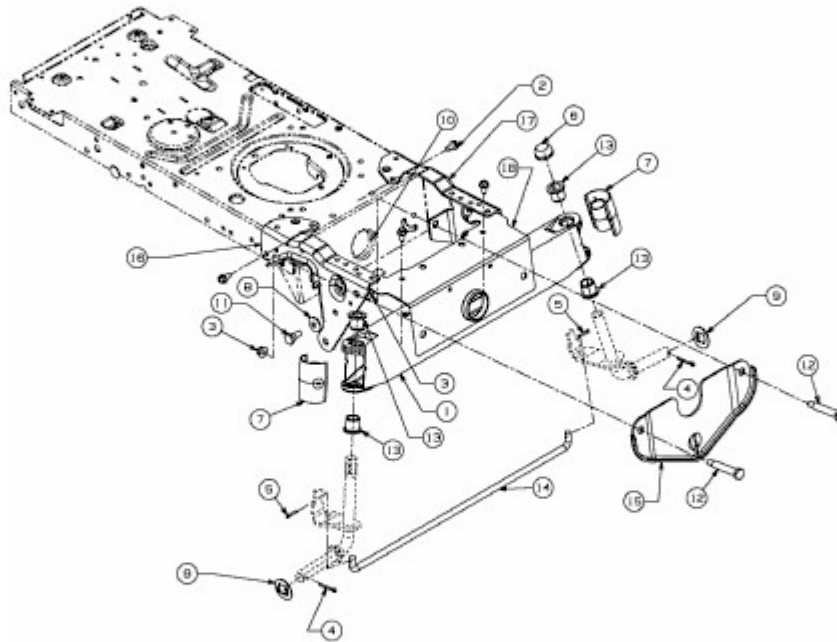

STORM 95/11,5 T > 13BH768F637 (2013) > VORDERACHSE

E3-02702E-01