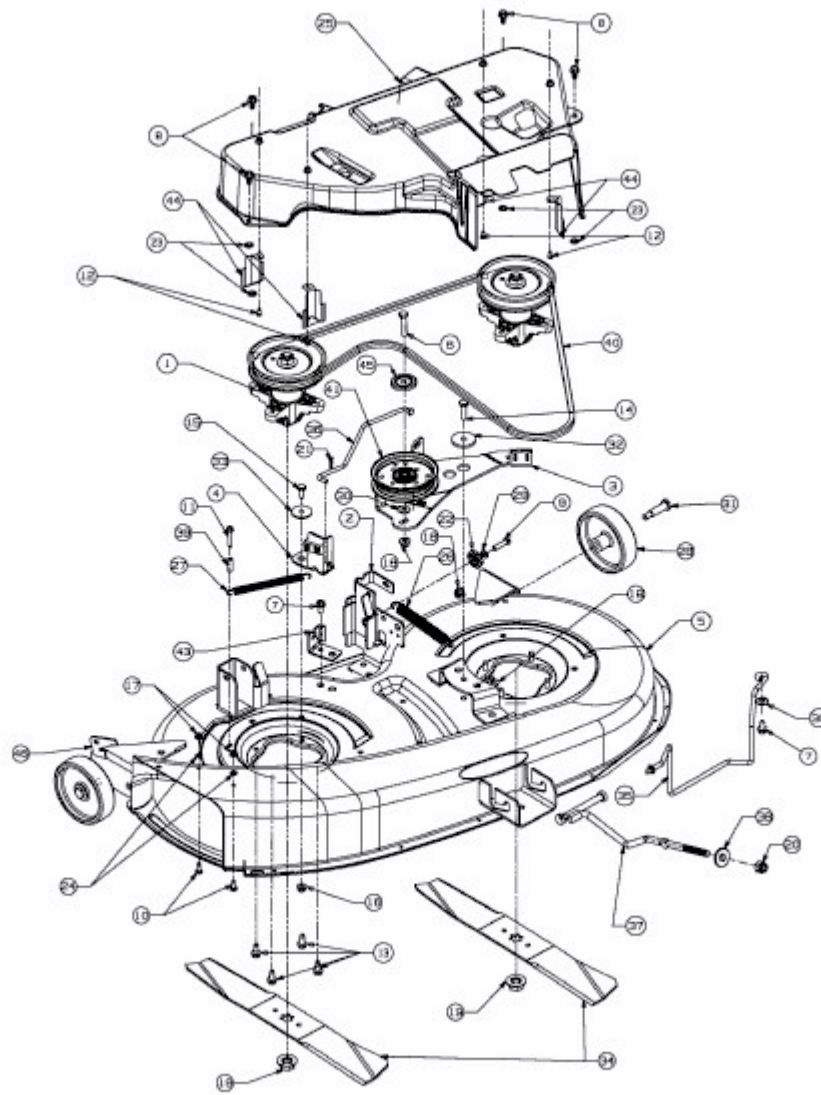

STORM 95/11,5 T > 13BH768F637 (2013) > MÄHWERK F (38"/96CM)

E3-02763E-01