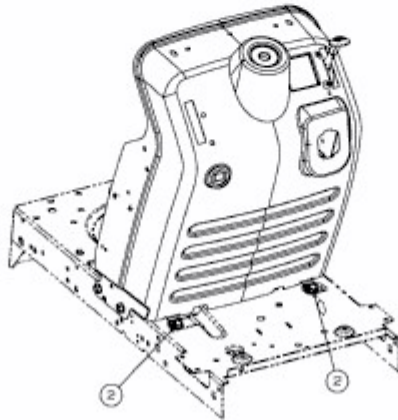

STORM 95/11,5 T > 13BH768F637 (2013) > ARMATURENBRETT

E3-02734D-01