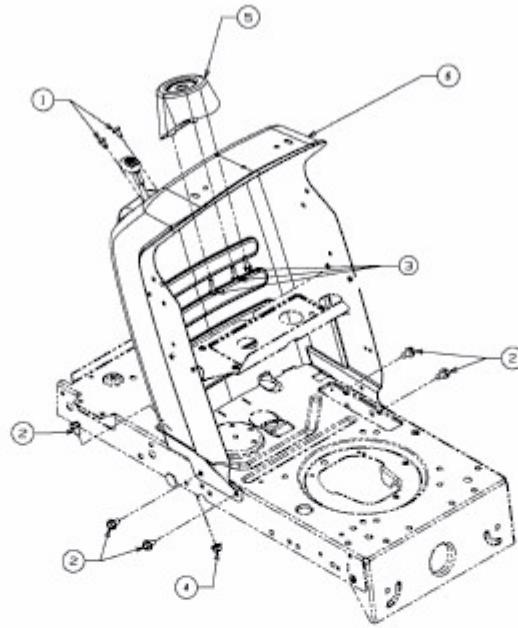

STORM 95/11,5 T > 13BH768F637 (2013) > ARMATURENBRETT

E3-02734D-01