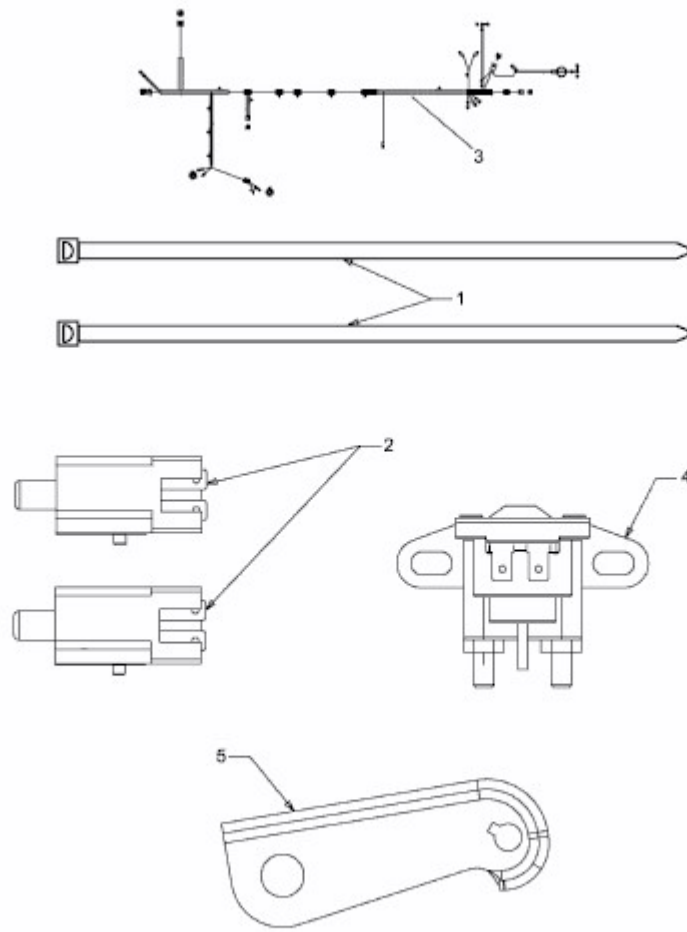

STORM 95/11,5 T > 13BH768F637 (2013) > ELEKTROTEILE

E3-02735G-01