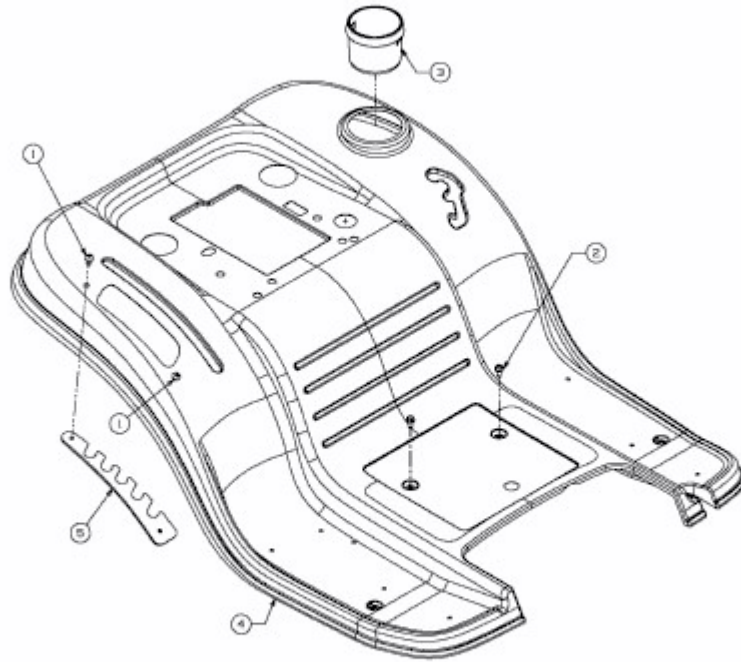

STORM 95/11,5 T > 13BH768F637 (2013) > SITZWANNE

E3-02725D-01