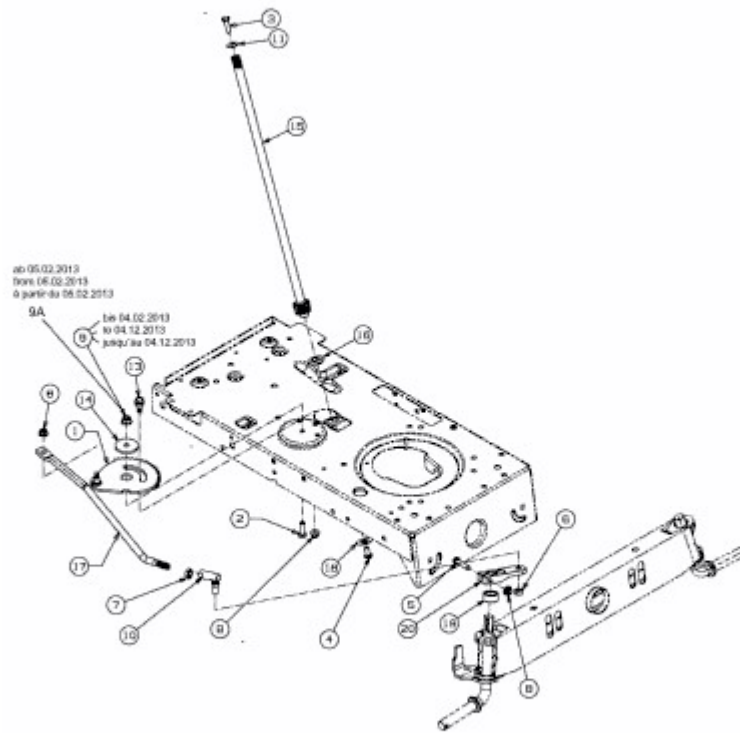

STORM 95/11,5 T > 13BH768F637 (2013) > LENKUNG

E3-02700D-01