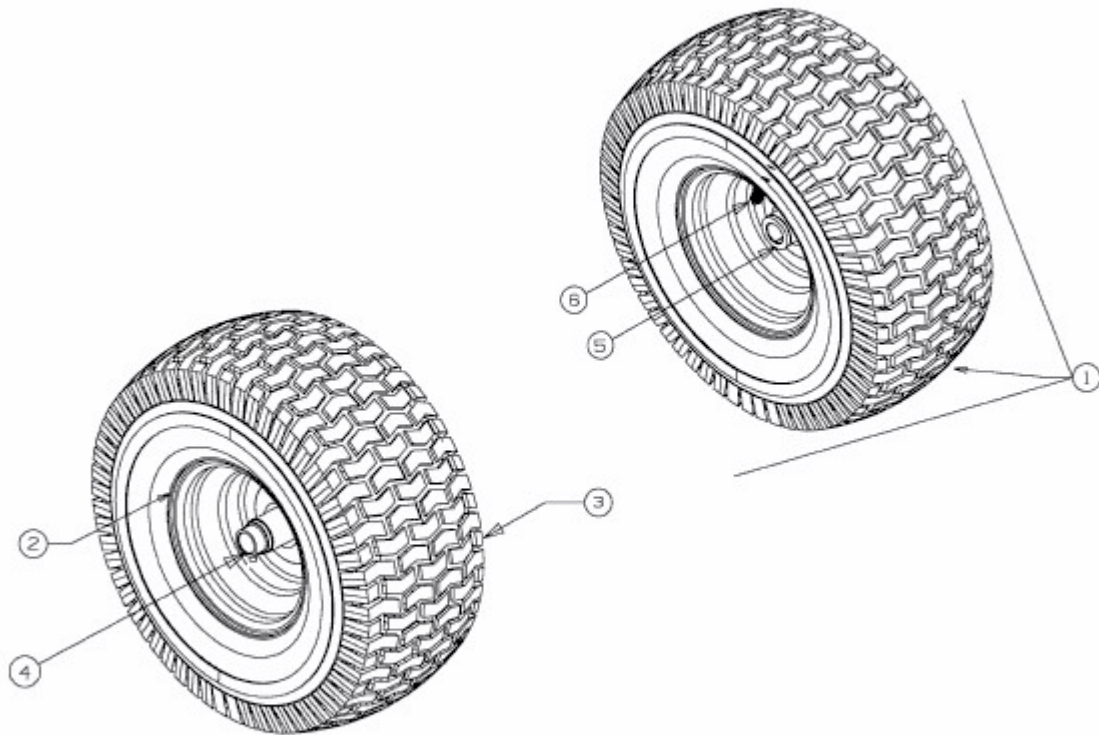

STORM 95/11,5 T > 13BH768F637 (2013) > RÄDER VORNE 15X6

E3-02085B-01