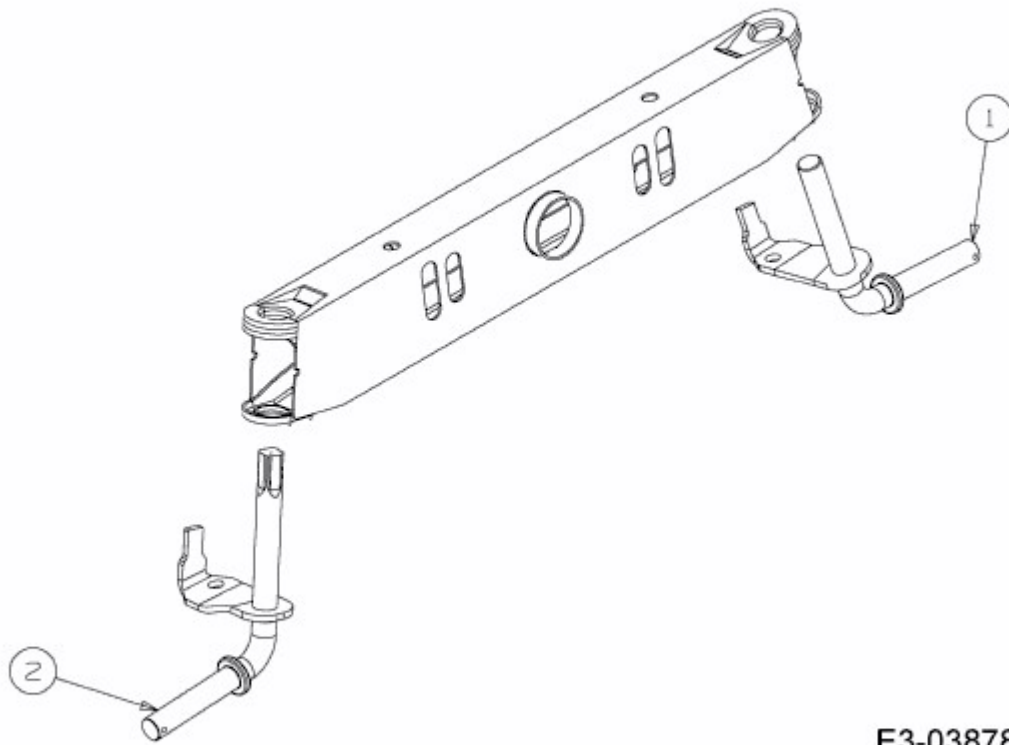

STORM 95/11,5 T > 13BH768F637 (2013) > ACHSSCHENKEL

E3-03878B-01