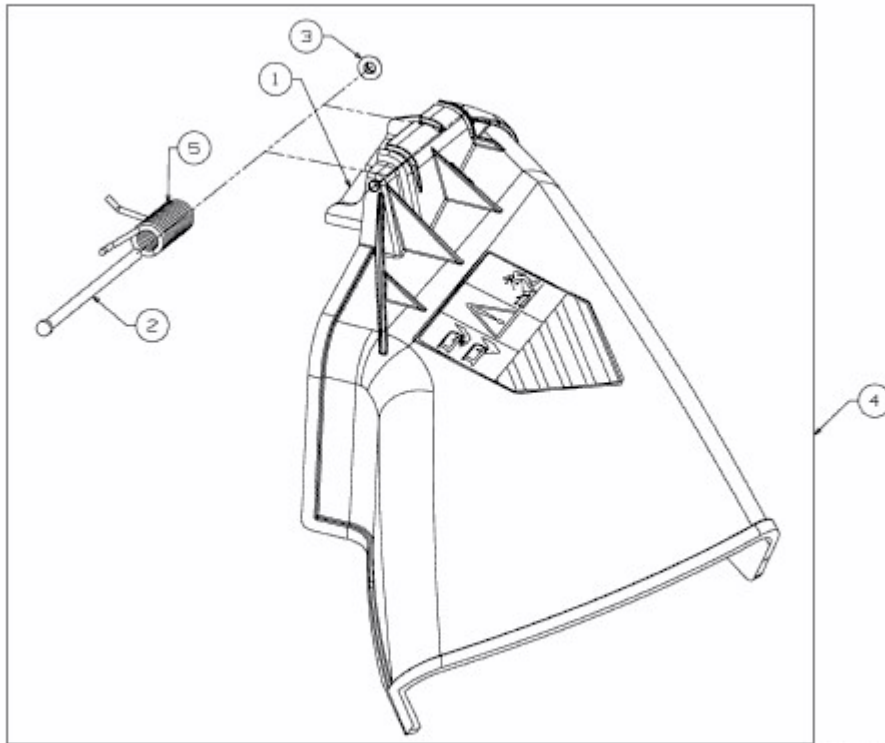

STORM 95/11,5 T > 13BH768F637 (2013) > DEFLEKTOR

E3-04375A-01