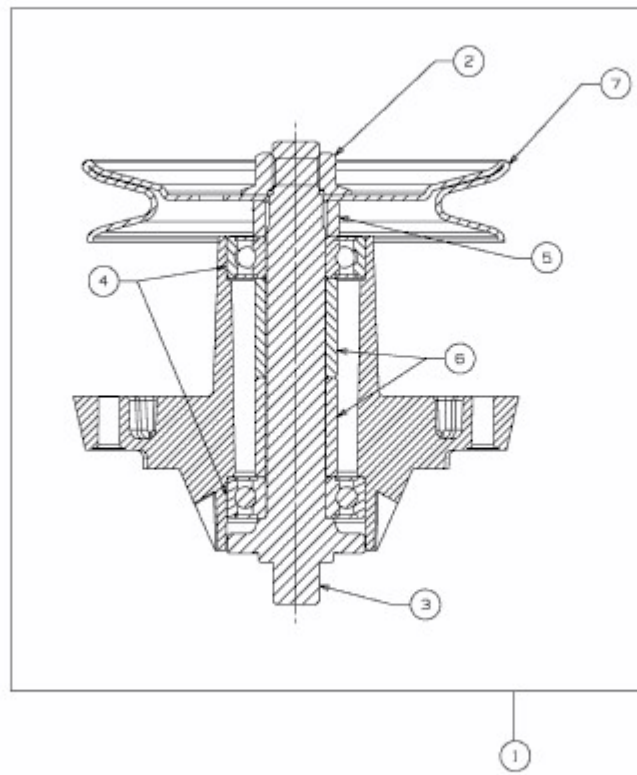

STORM 95/11,5 T > 13BH768F637 (2013) > MESSERSPINDEL 618-04474A

E3-07446A-01