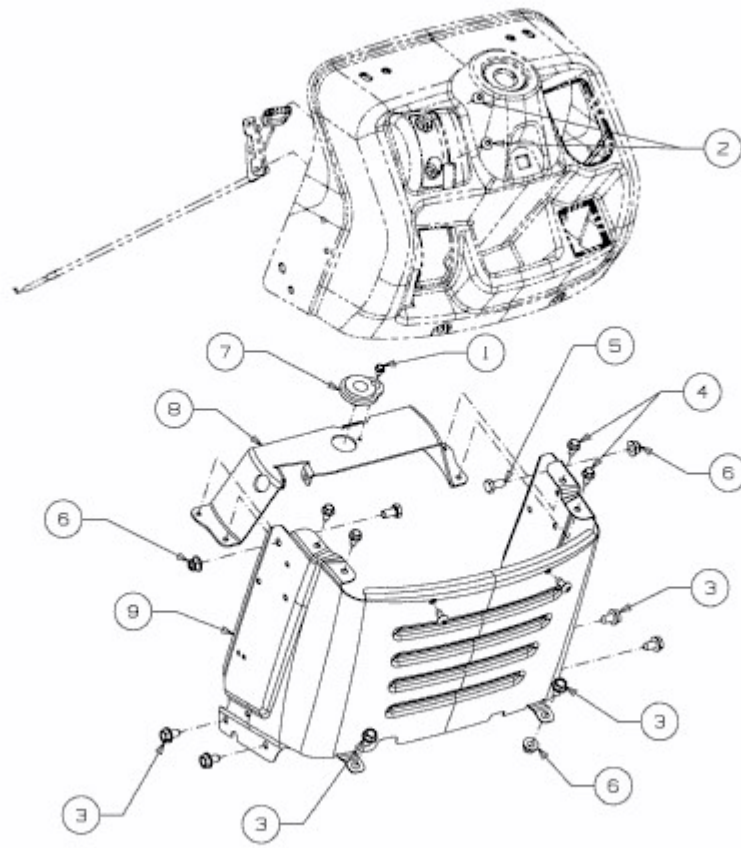

STORM 95/11,5 T > 13BH768F637 (2012) > ARMATURENBRETT UNTERTEIL

E3-07428A-01