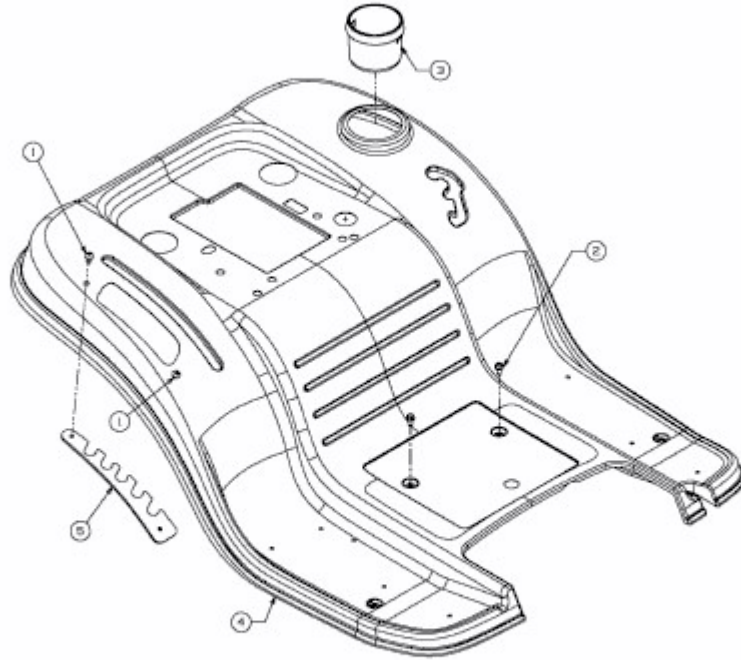

STORM 95/11,5 T > 13BH768F637 (2012) > SITZWANNE

E3-02725D-01