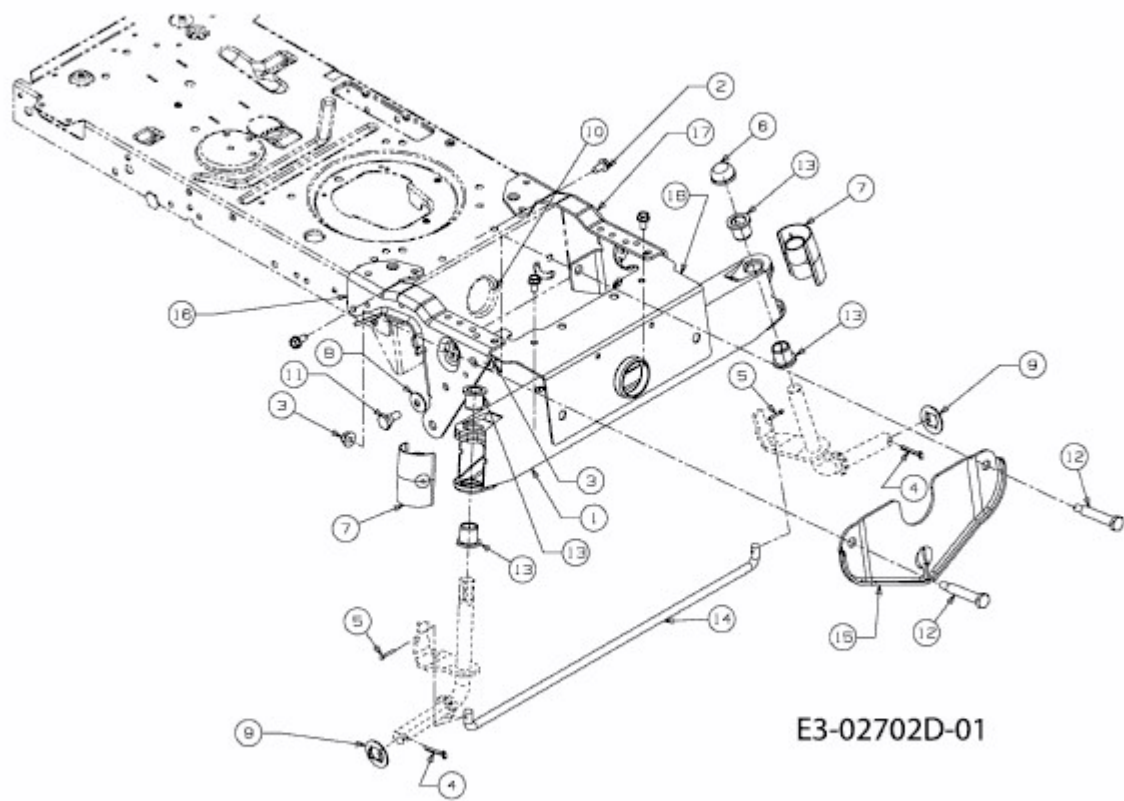

STORM 95/11,5 T > 13BH768F637 (2011) > VORDERACHSE

E3-02702D-01