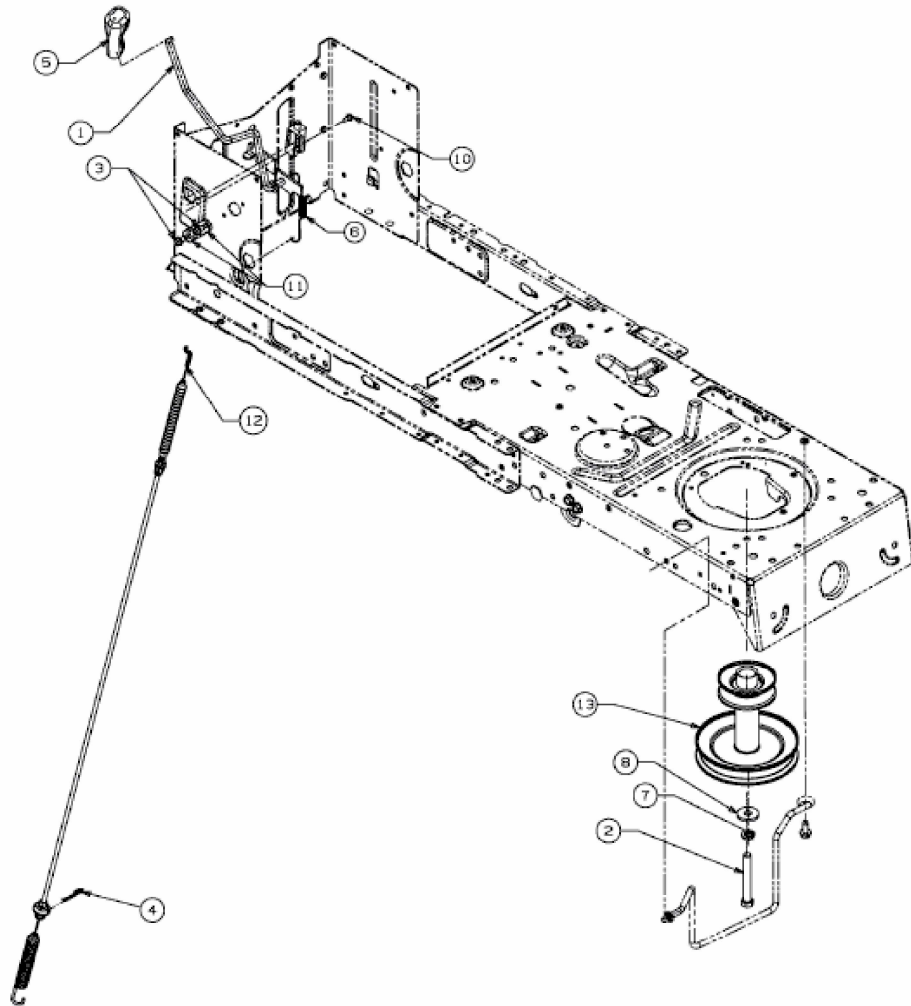

TORNADO 95/11,5 T > 13BH768F636 (2013) > MÄHWERKSEINSCHALTUNG,  
MOTORKEILRIEMENSCHIBE

E3-05555C-01