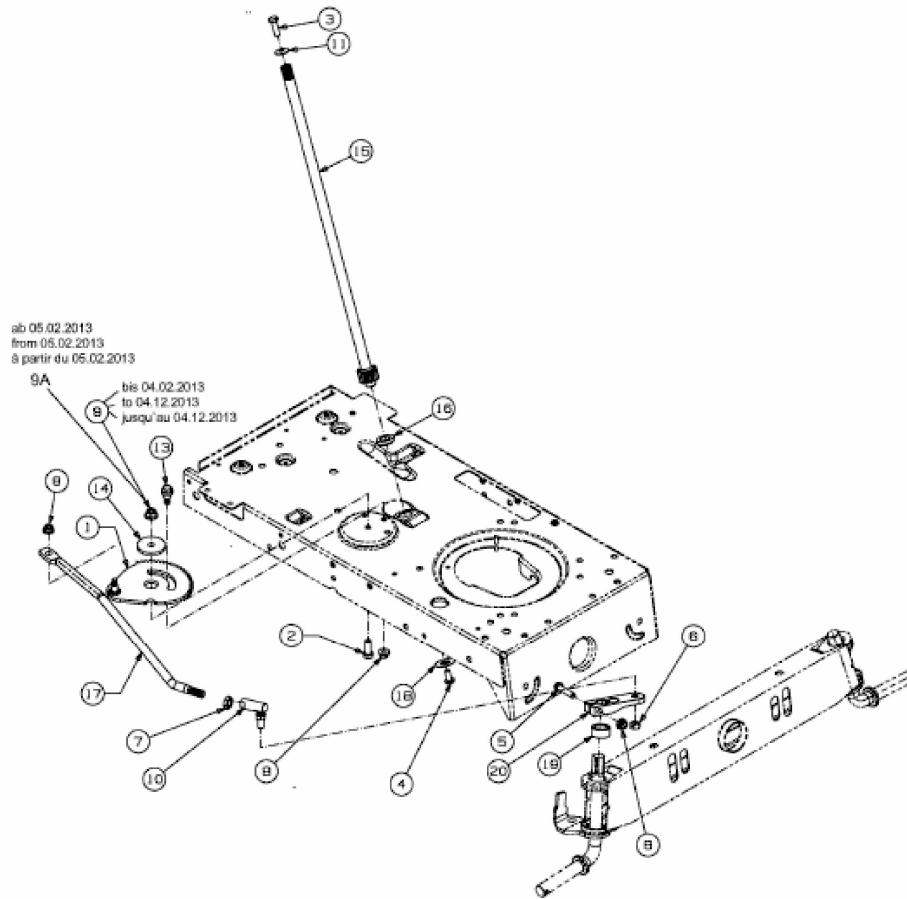

TORNADO 95/11,5 T > 13BH768F636 (2013) > LENKUNG

E3-02700D-01