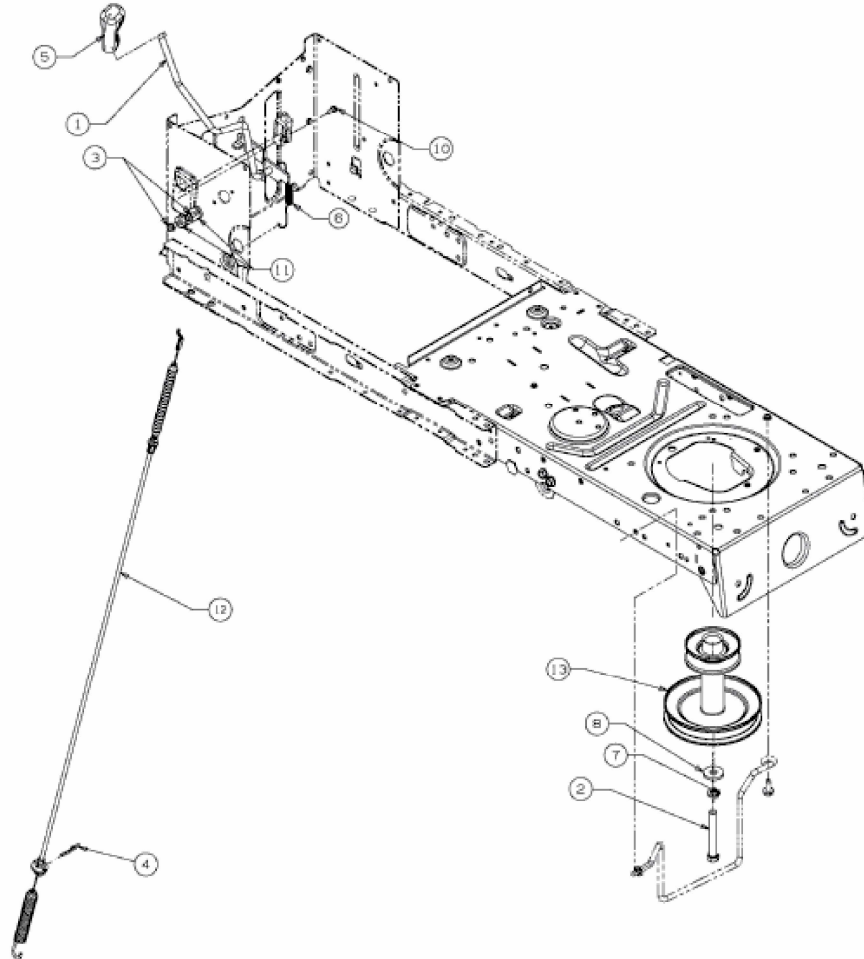

TORNADO 95/11,5 T > 13BH768F636 (2012) > MÄHWERKSEINSCHALTUNG,
MOTORKEILRIEMENSCHIBE

E3-05555B-01