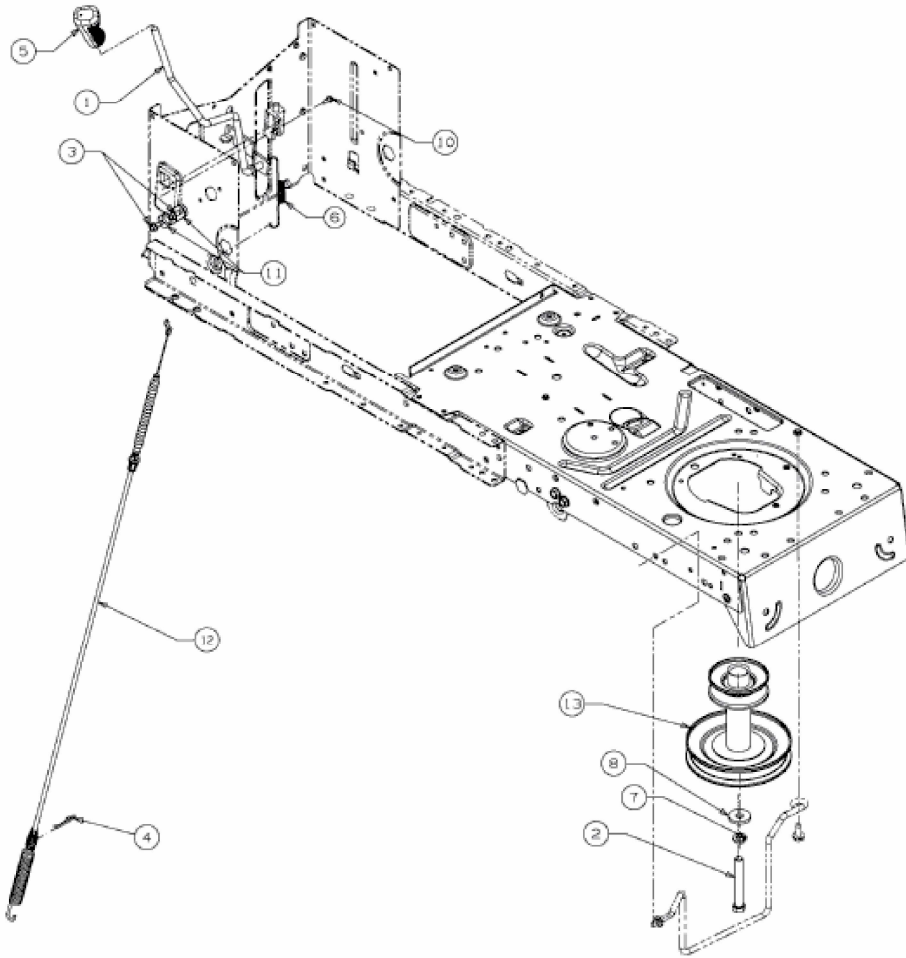

TORNADO 95/11,5 T > 13BH768F636 (2011) > MÄHWERKSEINSCHALTUNG,  
MOTORKEILRIEMENSCHIBE

E3-05555A-01