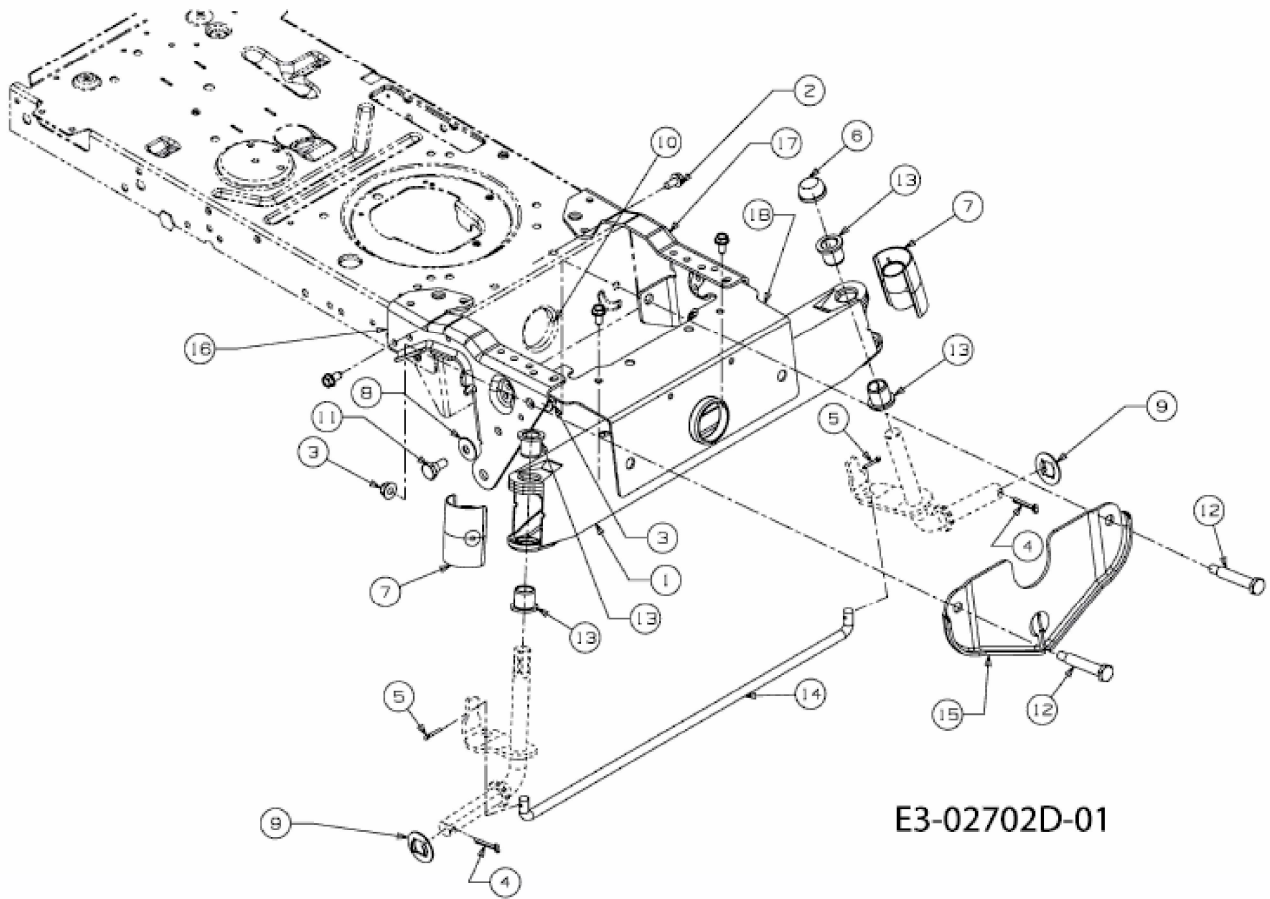

TORNADO 95/11,5 T > 13BH768F636 (2011) > VORDERACHSE

E3-02702D-01