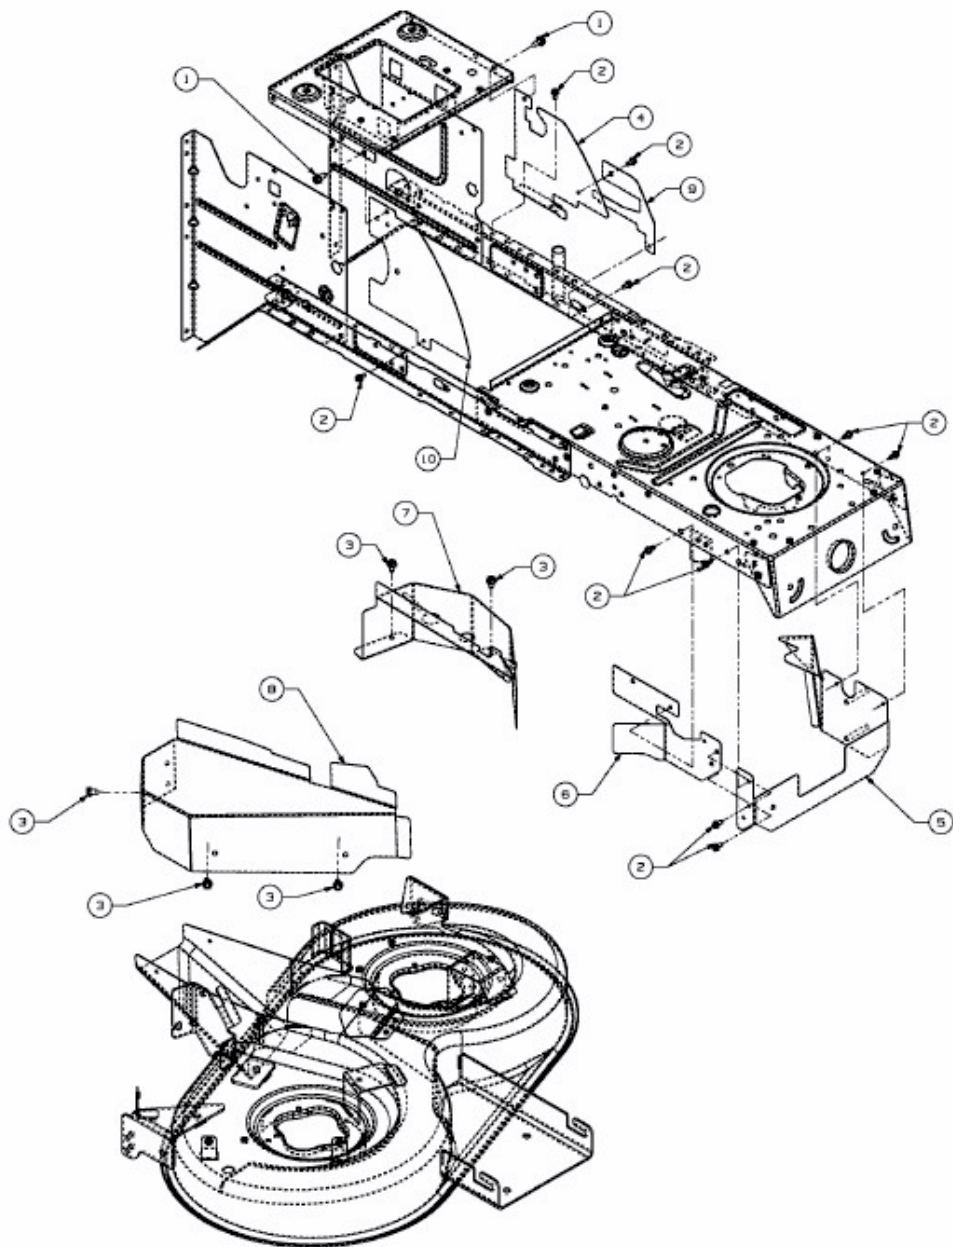

MASTERCUT 92 > 13BH761E659 (2013) > KEILRIEMENSCHUTZ MÄHWERK E (36"/92CM)

E3-04001D-01