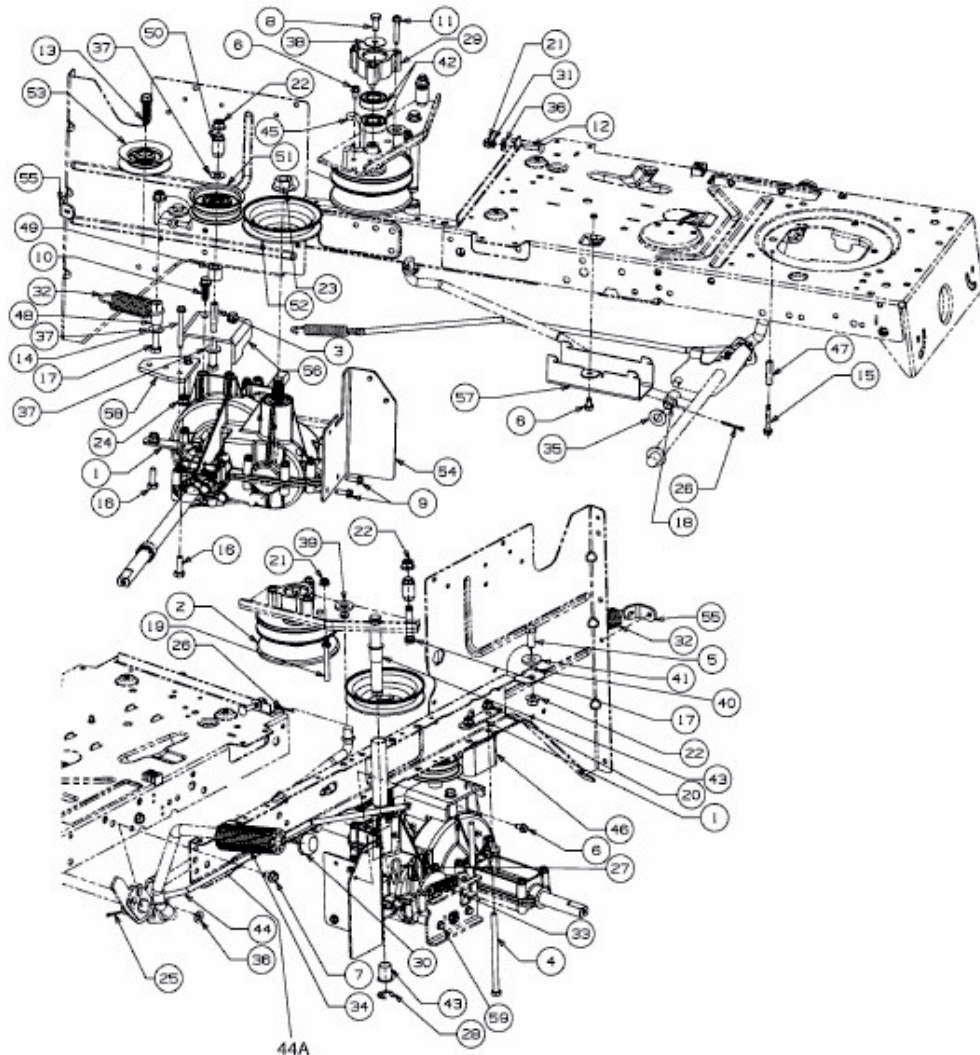

MASTERCUT 92 > 13BH761E659 (2013) > FAHRANTRIEB, VARIATOR

44A
ab 06.05.2013
from 06.05.2013
à partir du 06.05.2013

E3-03858F-01