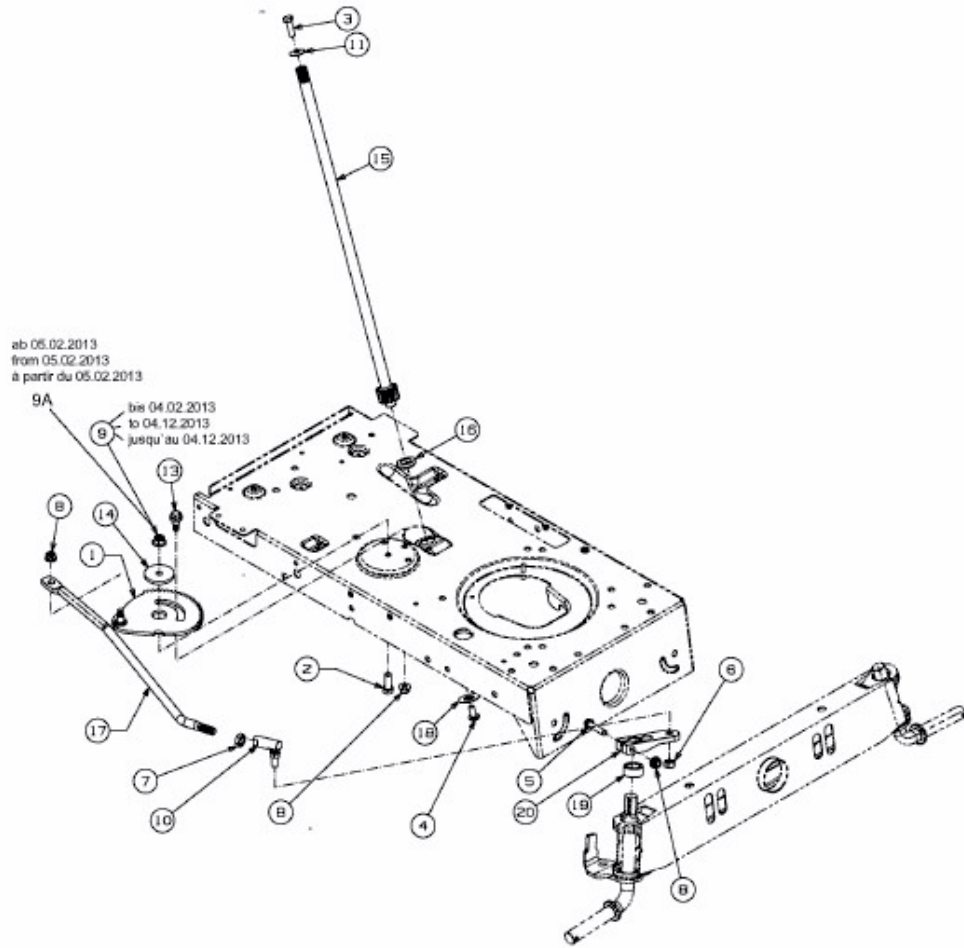

MASTERCUT 92 > 13BH761E659 (2013) > LENKUNG

E3-02700D-01